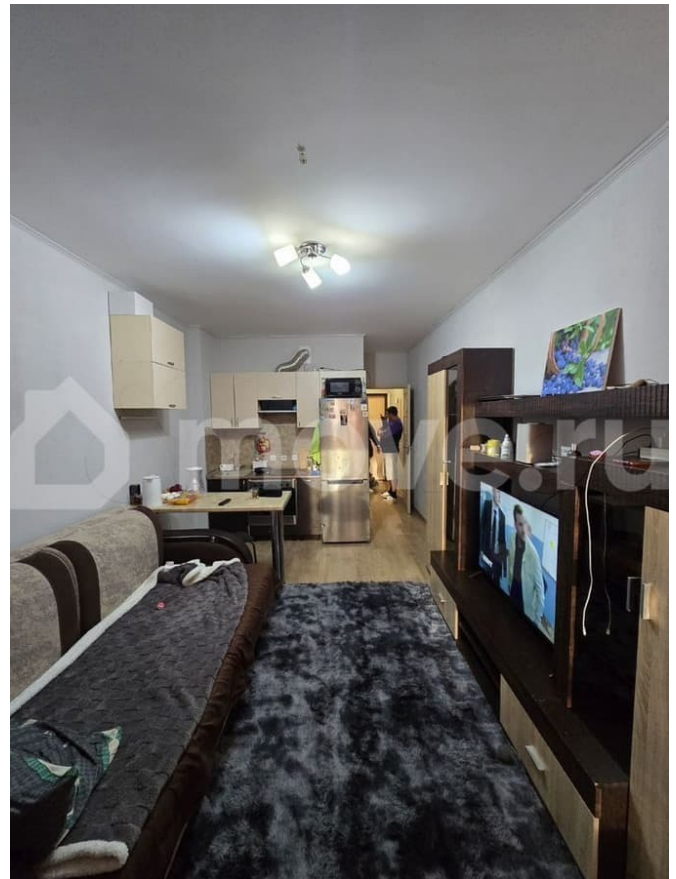

🕒 Создано: 17.02.2026 в 01:31

🔄 Обновлено: 17.02.2026 в 01:31

Янис, Янис

89251234567

Санкт-Петербург, пр-т Ветеранов, 169к2

5 280 000 ₹

Санкт-Петербург, пр-т Ветеранов, 169к2

Улица

[проспект Ветеранов](#)

для заметок

Квартира

Общая площадь

23.5 м²

Этаж

5/12

Детали объекта

Тип сделки

Продам

Раздел

[Квартиры](#)

Квартира в новостройке

да

Описание

Хотите жить в зеленом уголке одного из самых красивых городов земного шара ? Пожалуйста! О КВАРТИРЕ Предлагается к покупке квартира-студия с отличной планировкой в монолитном доме постройки 2016 года. Застройщиком дома была компания Сетл Сити, известная своей качественной отделкой. У квартиры удачная планировка, которая позволяет рационально использовать пространство. Квартира