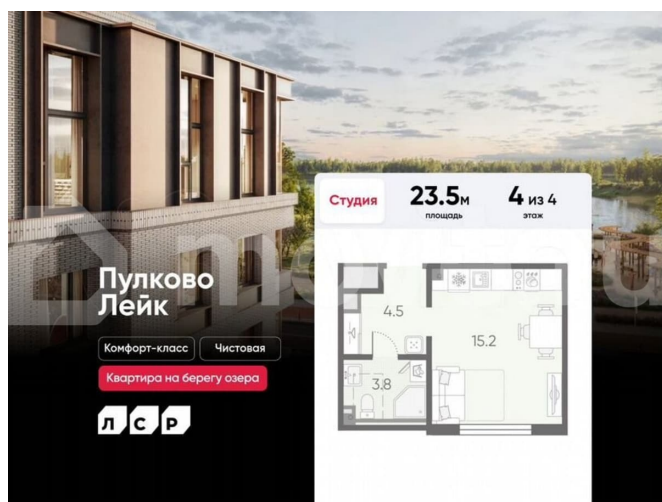

Создано: 18.02.2026 в 01:24

Обновлено: 02.04.2026 в 01:21

Санкт-Петербург, поселок Шушары

6 144 075 ₺

Санкт-Петербург, поселок Шушары

Квартира

Общая площадь

23.5 м²

Этаж

4/4

Детали объекта

Тип сделки

Продам

Раздел

[Квартиры](#)

Ремонт

с отделкой

Квартира в новостройке

да

Описание

Цена действует при 100% оплате и на определенные ипотечные программы. Подробности — в отделе продаж по телефону. Продается студия в ЖК «Пулково Лейк» на 4 этаже. Общая площадь составляет 23.50 кв. м. Квартира с чистовой отделкой. Жилой комплекс «Пулково Лейк» располагается по адресу Санкт-Петербург, Московский. Пулково Лейк – проект малоэтажной застройки на берегу озера на

<https://spb.move.ru/objects/9290131786>

ООО «ЛСР. Недвижимость-Северо-Запад», ЛСР. Недвижимость - Северо-Запад

89251234567

для заметок