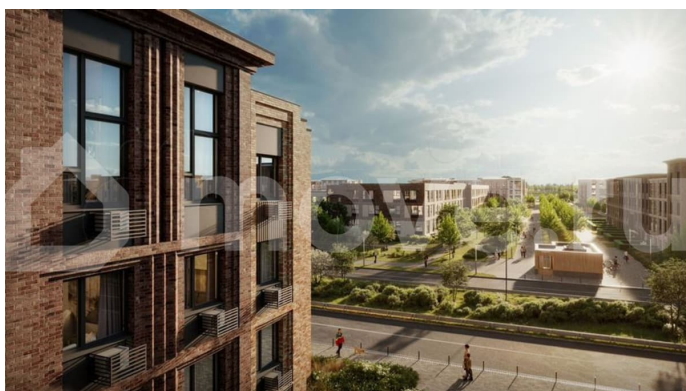

квартиру на выгодных условиях! Чтобы узнать подробности, обращайтесь за консультацией по телефону.

Пулково Лейк

Комфорт-класс Чистовая

Квартира на берегу озера

ЛСР

Студия **23.5м** площадь **4** из 4 этаж

4.5
3.8
15.2