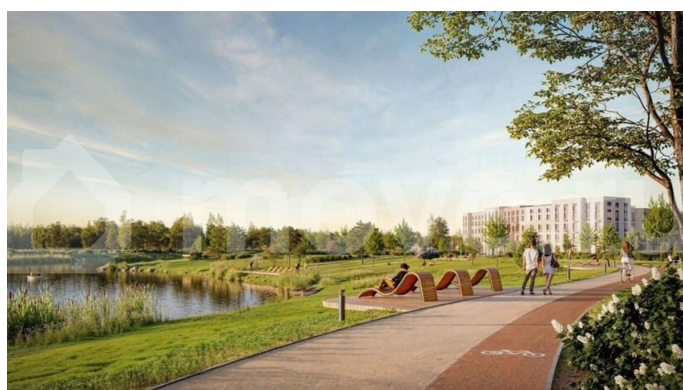

квартиру на выгодных условиях! Чтобы узнать подробности, обращайтесь за консультацией по телефону.

Пулково Лейк

Комфорт-класс Чистовая

Квартира на берегу озера

ЛСР

Студия **23.5м** площадь **4** из 4 этаж

4.5
3.8
15.2