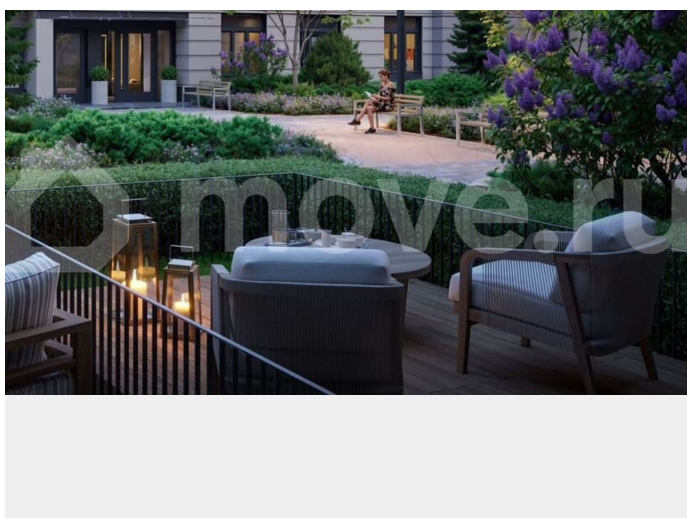

площадка для выгула собак. Преимущества: •

Высота потолков от 2,6 до 4,5 м; •

Уникальные планировки; • Парк на берегу озера; • Система «Умный дом»; • Дворы без машин; • Колясочная в парадной; •

Видеонаблюдение в холлах, на первом этаже, в лифтах и в паркингах. Успеете приобрести

квартиру на выгодных условиях! Чтобы узнать подробности, обращайтесь за консультацией по телефону.

Пулково Лейк

Комфорт-класс Чистовая

Квартира на берегу озера

ЛСР

Студия **23.5 м** площадь **3 из 4** этаж