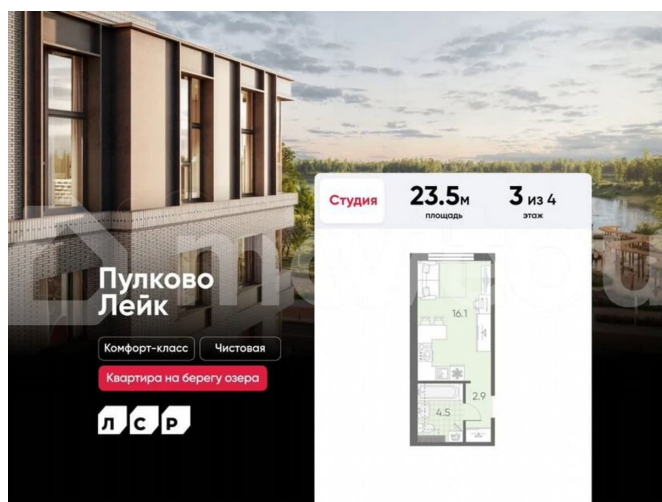

Создано: 04.04.2026 в 01:37

Обновлено: 04.04.2026 в 01:37

Санкт-Петербург, поселок Шушары

6 283 665 ₺

Санкт-Петербург, поселок Шушары

Квартира

Общая площадь

23.5 м²

с отделкой

Квартира в новостройке

да

Описание

Цена действует при 100% оплате и на определенные ипотечные программы. Подробности — в отделе продаж по телефону. Продается студия в ЖК «Пулково Лейк» на 3 этаже. Общая площадь составляет 23.50 кв. м. Квартира с чистовой отделкой. Жилой комплекс «Пулково Лейк» располагается по адресу Санкт-Петербург, Московский. Пулково Лейк – проект малоэтажной застройки на берегу озера на

<https://spb.move.ru/objects/9293222869>

ООО «ЛСР. Недвижимость-Северо-Запад», ЛСР. Недвижимость - Северо-Запад

89251234567

для заметок

границе Московского и Пушкинского районов.

Дома высотой всего 4 этажа, квартиры от уютных студий до трехкомнатных квартир для большой семьи. Широчайший выбор планировок, включая квартиры с мастер-спальнями, патио, каминами, саунами, двухуровневые квартиры. Школа, детские сады, парк на берегу озера и выезды на Пулковское и Петербургское шоссе.