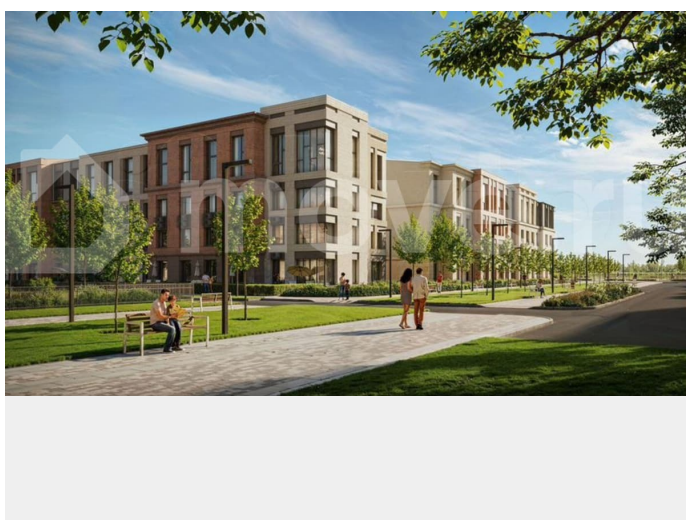

квартиру на выгодных условиях! Чтобы узнать подробности, обращайтесь за консультацией по телефону.

Пулково Лейк

Комфорт-класс Чистовая

Квартира на берегу озера

ЛСР

Студия **23.5м** площадь **3 из 4** этаж