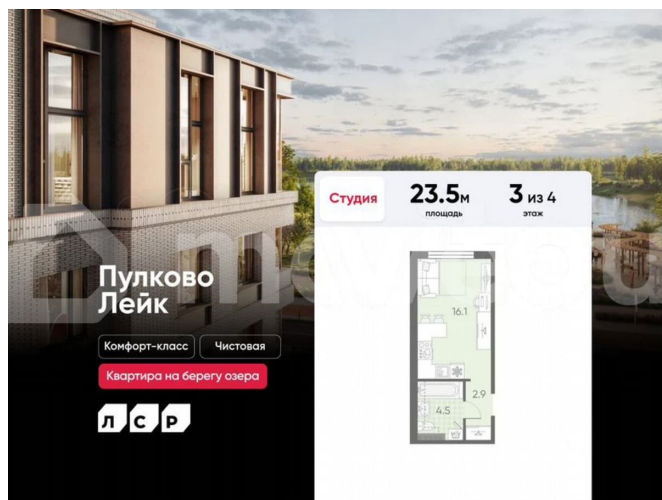

## Описание

Цена действует при 100% оплате и на определенные ипотечные программы. Подробности — в отделе продаж по телефону. Продается студия в ЖК «Пулково Лейк» на 3 этаже. Общая площадь составляет 23.50 кв. м. Квартира с чистовой отделкой. Жилой комплекс «Пулково Лейк» располагается по адресу Санкт-Петербург, Московский. Пулково Лейк – проект малоэтажной застройки на берегу озера на

<https://spb.move.ru/objects/9290004207>

**ООО «ЛСР. Недвижимость-Северо-Запад», ЛСР. Недвижимость - Северо-Запад**

**89251234567**

для заметок

границе Московского и Пушкинского районов.

Дома высотой всего 4 этажа, квартиры от уютных студий до трехкомнатных квартир для большой семьи. Широчайший выбор планировок, включая квартиры с мастер-спальнями, патио, каминами, саунами, двухуровневые квартиры. Школа, детские сады, парк на берегу озера и выезды на Пулковское и Петербургское шоссе.