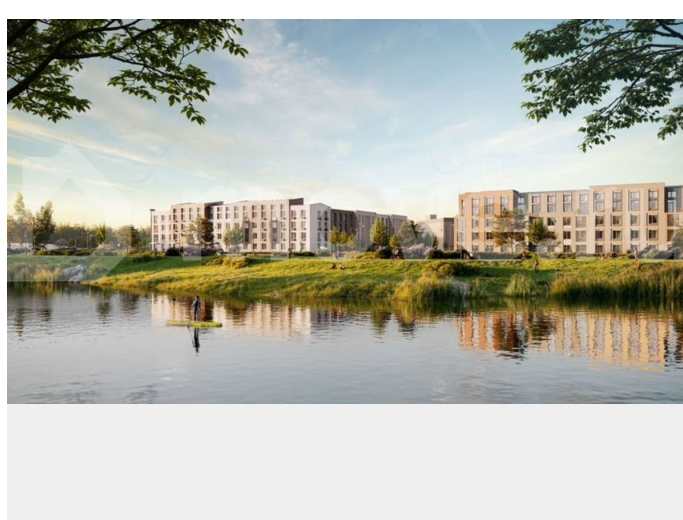

квартиру на выгодных условиях! Чтобы узнать подробности, обращайтесь за консультацией по телефону.

Пулково Лейк

Комфорт-класс Чистовая

Квартира на берегу озера

ЛСР

Студия **23.5м** площадь **3 из 4** этаж