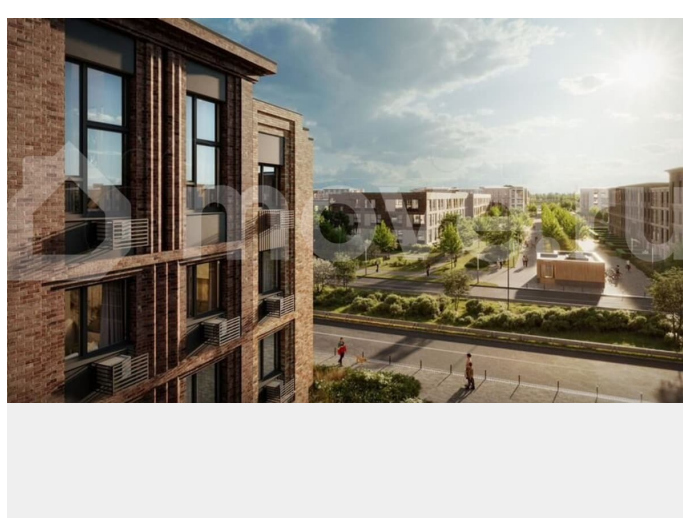

квартиру на выгодных условиях! Чтобы узнать подробности, обращайтесь за консультацией по телефону.

Пулково Лейк

Комфорт-класс Чистовая

Квартира на берегу озера

ЛСР

Студия **23.5м** площадь **3 из 4** этаж