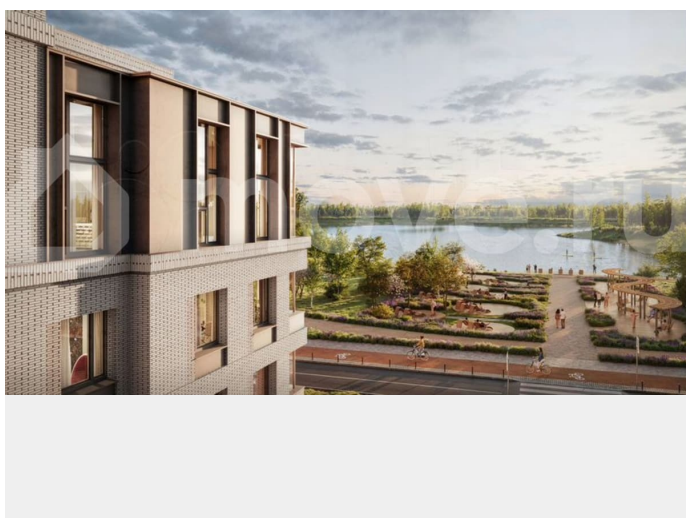

квартиру на выгодных условиях! Чтобы узнать подробности, обращайтесь за консультацией по телефону.

Пулково Лейк

Комфорт-класс Чистовая

Квартира на берегу озера

ЛСР

Студия **23.5м** площадь **3 из 4** этаж