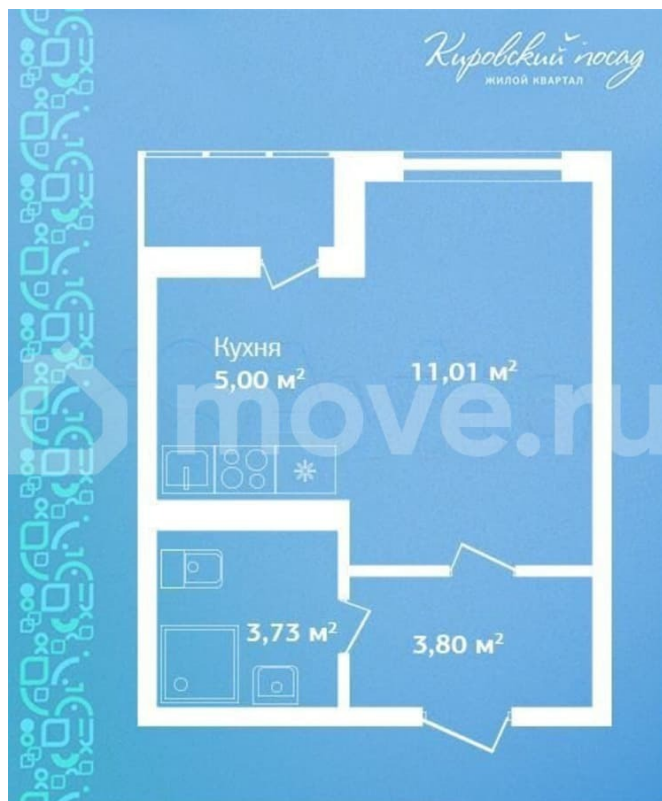

Создано: 21.03.2026 в 05:05

Обновлено: 11.04.2026 в 05:06

Ленинградская область, Кировский район, Кировск, ул Новая

3 454 500 ₽

Ленинградская область, Кировский район, Кировск, ул Новая

Улица

[улица Новая](#)

Шоссе

[Мурманское](#)

Квартира

Общая площадь

23.5 м²

Этаж

2/9

Детали объекта

Тип сделки

Продам

Раздел

[Квартиры](#)

Ремонт

с отделкой

Квартира в новостройке

да

Описание

дом сдан отделка - в подарок лоджия/ балкон
- в подарок

<https://spb.move.ru/objects/9292257164>

Отдел продаж, ООО «СЗ АРГО-ИНВЕСТ
З»

89251234567

для заметок