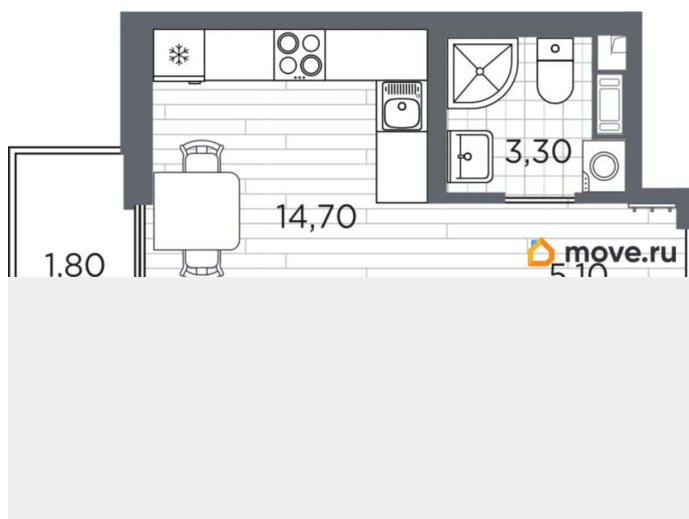

шоссе в новом формирующемся микрорайоне.
В составе квартала: 30 пятиэтажных домов,
школа со спортивным стадионом, 2 детских
сада, наземные и подземные паркинги,
центральный зеленый бульвар с play hub и
местами отдыха для детей. Благоустройство
квартала продумано до мельчайших деталей,
в его основе - забота о качестве жизни
каждого жителя.