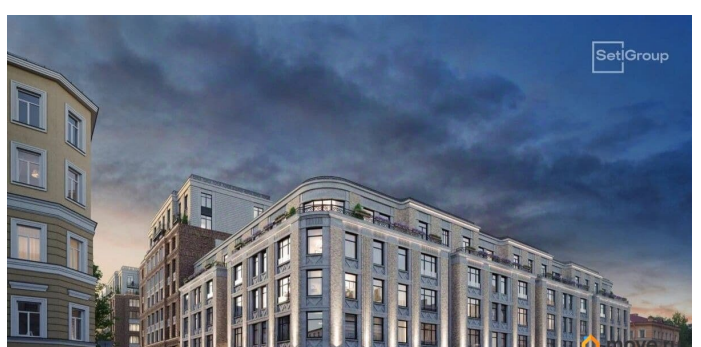

Год сдачи

2 квартал 2030 г.

Покупка в ипотеку

да

возможна ипотека, лифт

Описание

Продается уютная студия от застройщика в жилом комплексе «Кристалл Холл» в Адмиралтейском районе. До метро можно добраться пешком всего за 15 минут. Удобная, классическая, функциональная европланировка, просторная прихожая 3.8 м?. Общая площадь студии - 23.65 м?, жилая 16.77 м?, высота потолка 3 м. Квартира продается с отделкой «Норд Лайн бизнес». Что особенного в ЖК «Кристалл Холл»? • 300 м. до наб. Фонтанки, в двух шагах от Троицкого собора и Юсуповского дворца. • Сочетание стилей модерн и эклектика, дополненных элементами классического петербургского стиля. • Клубный дом премиум-класса - всего 236 квартир. • Парадное лобби с потолком до 6,5 м и лаунж-зоной с камином. • Камерный сад, зеленая гостиная, фонтан. • Клуб резидентов: кинотеатр, бильярдная комната, переговорная, детский клуб, фитнес-зал с комнатой для йоги. • Потолки от 3 м до 3,45 м. • Премиальная отделка квартир - Норд Лайн бизнес