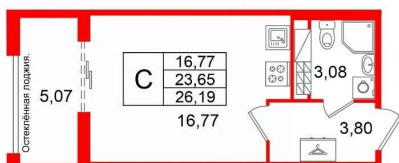

[проспект Рижский](#)

Квартира

Высота потолков

3.03 м

Жилая площадь

16.8 м²

Общая площадь

23.65 м²

Год сдачи

2 квартал 2030 г.

Покупка в ипотеку

да

возможна ипотека, лифт

Описание

Продается уютная студия от застройщика в жилом комплексе «Кристалл Холл» в Адмиралтейском районе. До метро можно добраться пешком всего за 15 минут. Удобная, классическая, функциональная европланировка, просторная прихожая 3.8 м?. Общая площадь студии - 23.65 м?, жилая 16.77 м?, высота потолка 3 м. Квартира продается с отделкой «Норд Лайн бизнес». Что особенного в ЖК «Кристалл Холл»? • 300 м. до наб. Фонтанки, в двух шагах от Троицкого собора и Юсуповского дворца. • Сочетание стилей модерн и эклектика, дополненных элементами классического петербургского стиля. • Клубный дом премиум-класса - всего 236 квартир. • Парадное лобби с потолком до 6,5 м и лаунж-зоной с камином. • Камерный сад, зеленая гостиная, фонтан. • Клуб резидентов: кинотеатр, бильярдная комната, переговорная, детский клуб, фитнес-зал с комнатой для йоги. • Потолки от 3 м до 3,45 м. • Премиальная отделка квартир - Норд Лайн бизнес

П Петербургская
Недвижимость

Студия, 23.65м²

- 🏠 Кол-во комнат 1
- 🏗️ Этаж 8 из 9
- 📏 Общая площадь 23.65м²
- 🏠 Жилая площадь 16.77м²

move.ru

Move.ru - вся недвижимость России