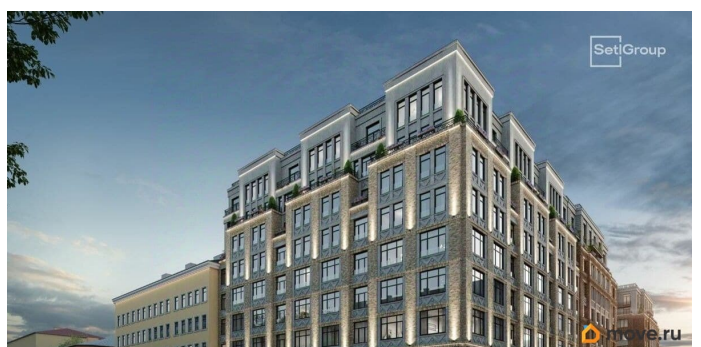

Год сдачи

2 квартал 2030 г.

Покупка в ипотеку

да

возможна ипотека, лифт

Описание

Продается уютная студия от застройщика в жилом комплексе «Кристалл Холл» в Адмиралтейском районе. До метро можно добраться пешком всего за 15 минут. Удобная, классическая, функциональная европланировка, просторная прихожая 3.8 м?. Общая площадь студии - 23.65 м?, жилая 16.77 м?, высота потолка 3 м. Квартира продается с отделкой «Норд Лайн бизнес». Что особенного в ЖК «Кристалл Холл»? • 300 м. до наб. Фонтанки, в двух шагах от Троицкого собора и Юсуповского дворца. • Сочетание стилей модерн и эклектика, дополненных элементами классического петербургского стиля. • Клубный дом премиум-класса - всего 236 квартир. • Парадное лобби с потолком до 6,5 м и лаунж-зоной с камином. • Камерный сад, зеленая гостиная, фонтан. • Клуб резидентов: кинотеатр, бильярдная комната, переговорная, детский клуб, фитнес-зал с комнатой для йоги. • Потолки от 3 м до 3,45 м. • Премиальная отделка квартир - Норд Лайн бизнес