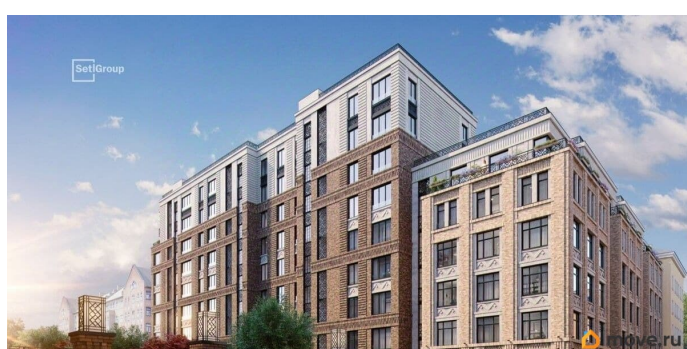

Год сдачи

2 квартал 2030 г.

Покупка в ипотеку

да

возможна ипотека, лифт

Описание

Продается уютная студия от застройщика в жилом комплексе «Кристалл Холл» в Адмиралтейском районе. До метро можно добраться пешком всего за 15 минут. Удобная, классическая, функциональная европланировка, просторная прихожая 3.8 м?. Общая площадь студии - 23.65 м?, жилая 16.77 м?, высота потолка 3.2 м. Квартира продается с отделкой «Норд Лайн бизнес». Что особенного в ЖК «Кристалл Холл»? • 300 м. до наб. Фонтанки, в двух шагах от Троицкого собора и Юсуповского дворца. • Сочетание стилей модерн и эклектика, дополненных элементами классического петербургского стиля. • Клубный дом премиум-класса - всего 236 квартир. • Парадное лобби с потолком до 6,5 м и лаунж-зоной с камином. • Камерный сад, зеленая гостиная, фонтан. • Клуб резидентов: кинотеатр, бильярдная комната, переговорная, детский клуб, фитнес-зал с комнатой для йоги. • Потолки от 3 м до 3,45 м. • Премиальная отделка квартир - Норд Лайн бизнес