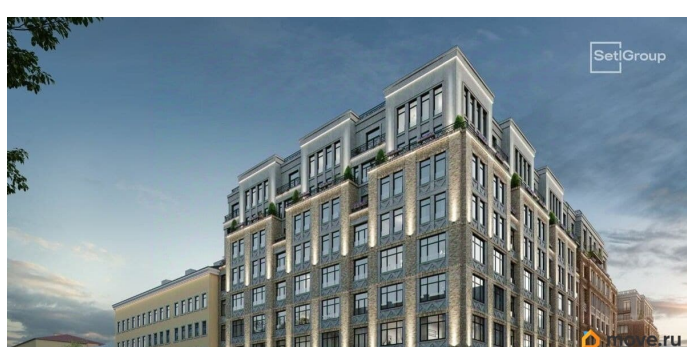

Год сдачи

2 квартал 2030 г.

Покупка в ипотеку

да

возможна ипотека, лифт

Описание

Продается уютная студия от застройщика в жилом комплексе «Кристалл Холл» в Адмиралтейском районе. До метро можно добраться пешком всего за 15 минут. Удобная, классическая, функциональная европланировка, просторная прихожая 3.8 м?. Общая площадь студии - 23.65 м?, жилая 16.77 м?, высота потолка 3.2 м. Квартира продается с отделкой «Норд Лайн бизнес». Что особенного в ЖК «Кристалл Холл»? • 300 м. до наб. Фонтанки, в двух шагах от Троицкого собора и Юсуповского дворца. • Сочетание стилей модерн и эклектика, дополненных элементами классического петербургского стиля. • Клубный дом премиум-класса - всего 236 квартир. • Парадное лобби с потолком до 6,5 м и лаунж-зоной с камином. • Камерный сад, зеленая гостиная, фонтан. • Клуб резидентов: кинотеатр, бильярдная комната, переговорная, детский клуб, фитнес-зал с комнатой для йоги. • Потолки от 3 м до 3,45 м. • Премиальная отделка квартир - Норд Лайн бизнес