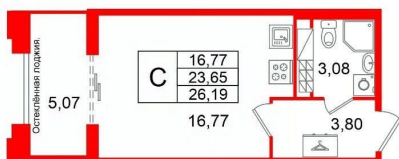

[проспект Рижский](#)

Квартира

Высота потолков

3.03 м

Жилая площадь

16.8 м²

Общая площадь

23.65 м²

Год сдачи

2 квартал 2030 г.

Покупка в ипотеку

да

возможна ипотека, лифт

Описание

Продается уютная студия от застройщика в жилом комплексе «Кристалл Холл» в Адмиралтейском районе. До метро можно добраться пешком всего за 15 минут. Удобная, классическая, функциональная европланировка, просторная прихожая 3.8 м?. Общая площадь студии - 23.65 м?, жилая 16.77 м?, высота потолка 3.2 м. Квартира продается с отделкой «Норд Лайн бизнес». Что особенного в ЖК «Кристалл Холл»? • 300 м. до наб. Фонтанки, в двух шагах от Троицкого собора и Юсуповского дворца. • Сочетание стилей модерн и эклектика, дополненных элементами классического петербургского стиля. • Клубный дом премиум-класса - всего 236 квартир. • Парадное лобби с потолком до 6,5 м и лаунж-зоной с камином. • Камерный сад, зеленая гостиная, фонтан. • Клуб резидентов: кинотеатр, бильярдная комната, переговорная, детский клуб, фитнес-зал с комнатой для йоги. • Потолки от 3 м до 3,45 м. • Премиальная отделка квартир - Норд Лайн бизнес

Петербургская Недвижимость

Студия, 23.65м²

- 🏠 Кол-во комнат 1
- 🏗️ Этаж 9 из 9
- 📏 Общая площадь 23.65м²
- 🏠 Жилая площадь 16.77м²

Move.ru - вся недвижимость России