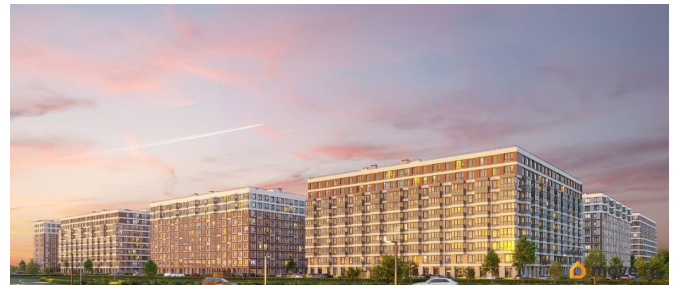

ФСК, ФСК

79820913841

4 688 198 ₺

Округ

[СПБ, Пушкинский район](#)

для заметок

Квартира

Высота потолков

2.72 м

Жилая площадь

16.2 м²

Общая площадь

23.67 м²

Этаж

4/10

Детали объекта

Тип сделки

Продам

Раздел

[Квартиры](#)

Вид из окна

на улицу

Ремонт

с отделкой

Квартира в новостройке

да

Год сдачи

4 квартал 2027 г.

Покупка в ипотеку