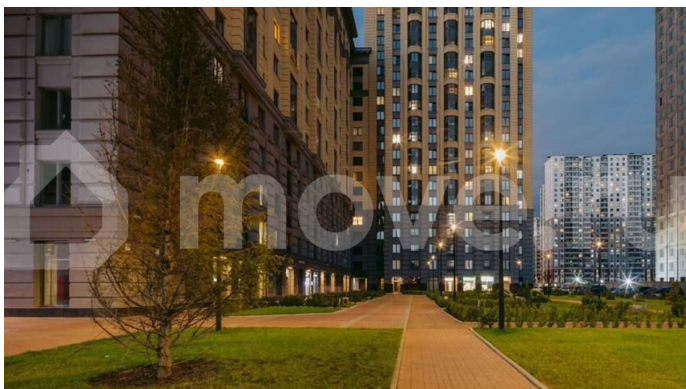

с отделкой

Квартира в новостройке

да

Описание

Цена действует при 100% оплате и на определенные ипотечные программы. Подробности — в отделе продаж по телефону. Продаётся студия в ЖК «Цивилизация на Неве» на 2 этаже. Общая площадь составляет 23.57 кв. м. Квартира с white box отделкой. Жилой комплекс «Цивилизация на Неве» располагается по адресу Санкт-Петербург, Невский. «Цивилизация на Неве» - видовые дома

<https://spb.move.ru/objects/9293221583>

ООО «ЛСР. Недвижимость-Северо-Запад», ЛСР. Недвижимость - Северо-Запад

89251234567

для заметок

бизнес-класса, расположенные вдоль набережной Невы, всего в 7 км от исторического центра. Жилой комплекс идеально выражает особый дух, свойственный знаменитым просторным кварталам постройки сталинской эпохи в Москве и на Московском проспекте в Петербурге. Расположение: • 15 мин на авто до Невского проспекта; • 15 мин на авто до Московского вокзала; • 5 мин на авто до станции метро «Улица Дыбенко»; • 14 мин (7 км) до КАД. Уникальный дизайн входных зон, закрытая территория, видеонаблюдение и охрана, подземный паркинг с лифтом и другие особенности проекта отвечают заявленному классу. В каждом дворе предусмотрено озеленение по индивидуальному ландшафтному проекту с благородными растениями и кустарниками. Преимущества: • Закрытая территория с видеонаблюдением; • Подземный паркинг с лифтом; • Детская площадка на приватной безопасной территории; • Несколько детских садов и школ; • Инфраструктура шаговой доступности на первых этажах корпусов. Успейте приобрести квартиру на выгодных условиях! Чтобы узнать подробности, обращайтесь за консультацией по телефону.