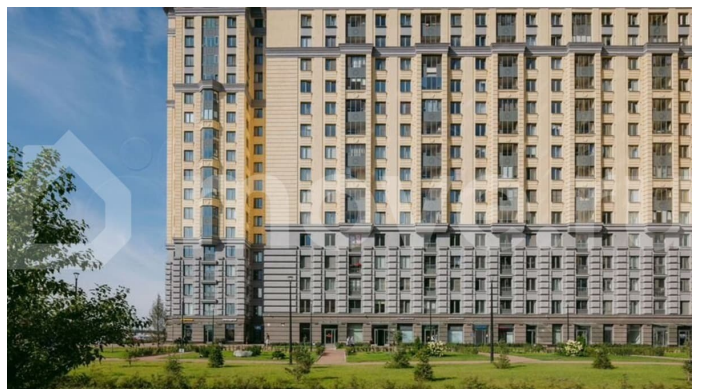

с отделкой

Квартира в новостройке

да

Описание

Цена действует при 100% оплате и на определенные ипотечные программы. Подробности — в отделе продаж по телефону. Продаётся студия в ЖК «Цивилизация на Неве» на 2 этаже. Общая площадь составляет 23.57 кв. м. Квартира с white box отделкой. Жилой комплекс «Цивилизация на Неве» располагается по адресу Санкт-Петербург, Невский. «Цивилизация на Неве» - видовые дома

<https://spb.move.ru/objects/9293221583>

ООО «ЛСР. Недвижимость-Северо-Запад», ЛСР. Недвижимость - Северо-Запад

89251234567

для заметок

бизнес-класса, расположенные вдоль набережной Невы, всего в 7 км от исторического центра. Жилой комплекс идеально выражает особый дух, свойственный знаменитым просторным кварталам постройки сталинской эпохи в Москве и на Московском проспекте в Петербурге. Расположение: • 15 мин на авто до Невского проспекта; • 15 мин на авто до Московского вокзала; • 5 мин на авто до станции метро «Улица Дыбенко»; • 14 мин (7 км) до КАД. Уникальный дизайн входных зон, закрытая территория, видеонаблюдение и охрана, подземный паркинг с лифтом и другие особенности проекта отвечают заявленному классу. В каждом дворе предусмотрено озеленение по индивидуальному ландшафтному проекту с благородными растениями и кустарниками. Преимущества: • Закрытая территория с видеонаблюдением; • Подземный паркинг с лифтом; • Детская площадка на приватной безопасной территории; • Несколько детских садов и школ; • Инфраструктура шаговой доступности на первых этажах корпусов. Успейте приобрести квартиру на выгодных условиях! Чтобы узнать подробности, обращайтесь за консультацией по телефону.