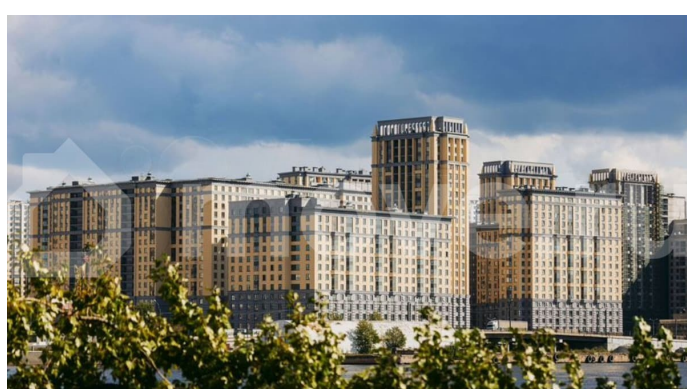

с отделкой

Квартира в новостройке

да

Описание

Цена действует при 100% оплате и на определенные ипотечные программы. Подробности — в отделе продаж по телефону. Продаётся студия в ЖК «Цивилизация на Неве» на 2 этаже. Общая площадь составляет 23.57 кв. м. Квартира с white box отделкой. Жилой комплекс «Цивилизация на Неве» располагается по адресу Санкт-Петербург, Невский. «Цивилизация на Неве» - видовые дома

<https://spb.move.ru/objects/9293221583>

ООО «ЛСР. Недвижимость-Северо-Запад», ЛСР. Недвижимость - Северо-Запад

89251234567

для заметок

бизнес-класса, расположенные вдоль набережной Невы, всего в 7 км от исторического центра. Жилой комплекс идеально выражает особый дух, свойственный знаменитым просторным кварталам постройки сталинской эпохи в Москве и на Московском проспекте в Петербурге. Расположение: • 15 мин на авто до Невского проспекта; • 15 мин на авто до Московского вокзала; • 5 мин на авто до станции метро «Улица Дыбенко»; • 14 мин (7 км) до КАД. Уникальный дизайн входных зон, закрытая территория, видеонаблюдение и охрана, подземный паркинг с лифтом и другие особенности проекта отвечают заявленному классу. В каждом дворе предусмотрено озеленение по индивидуальному ландшафтному проекту с благородными растениями и кустарниками. Преимущества: • Закрытая территория с видеонаблюдением; • Подземный паркинг с лифтом; • Детская площадка на приватной безопасной территории; • Несколько детских садов и школ; • Инфраструктура шаговой доступности на первых этажах корпусов. Успейте приобрести квартиру на выгодных условиях! Чтобы узнать подробности, обращайтесь за консультацией по телефону.