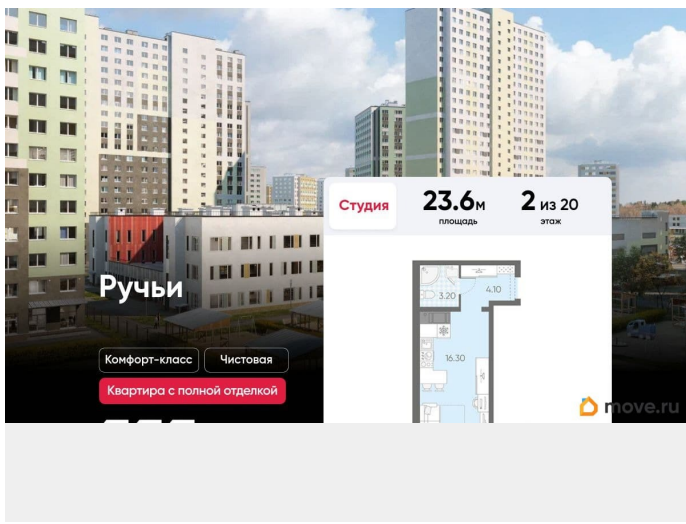

Move.ru - вся недвижимость России