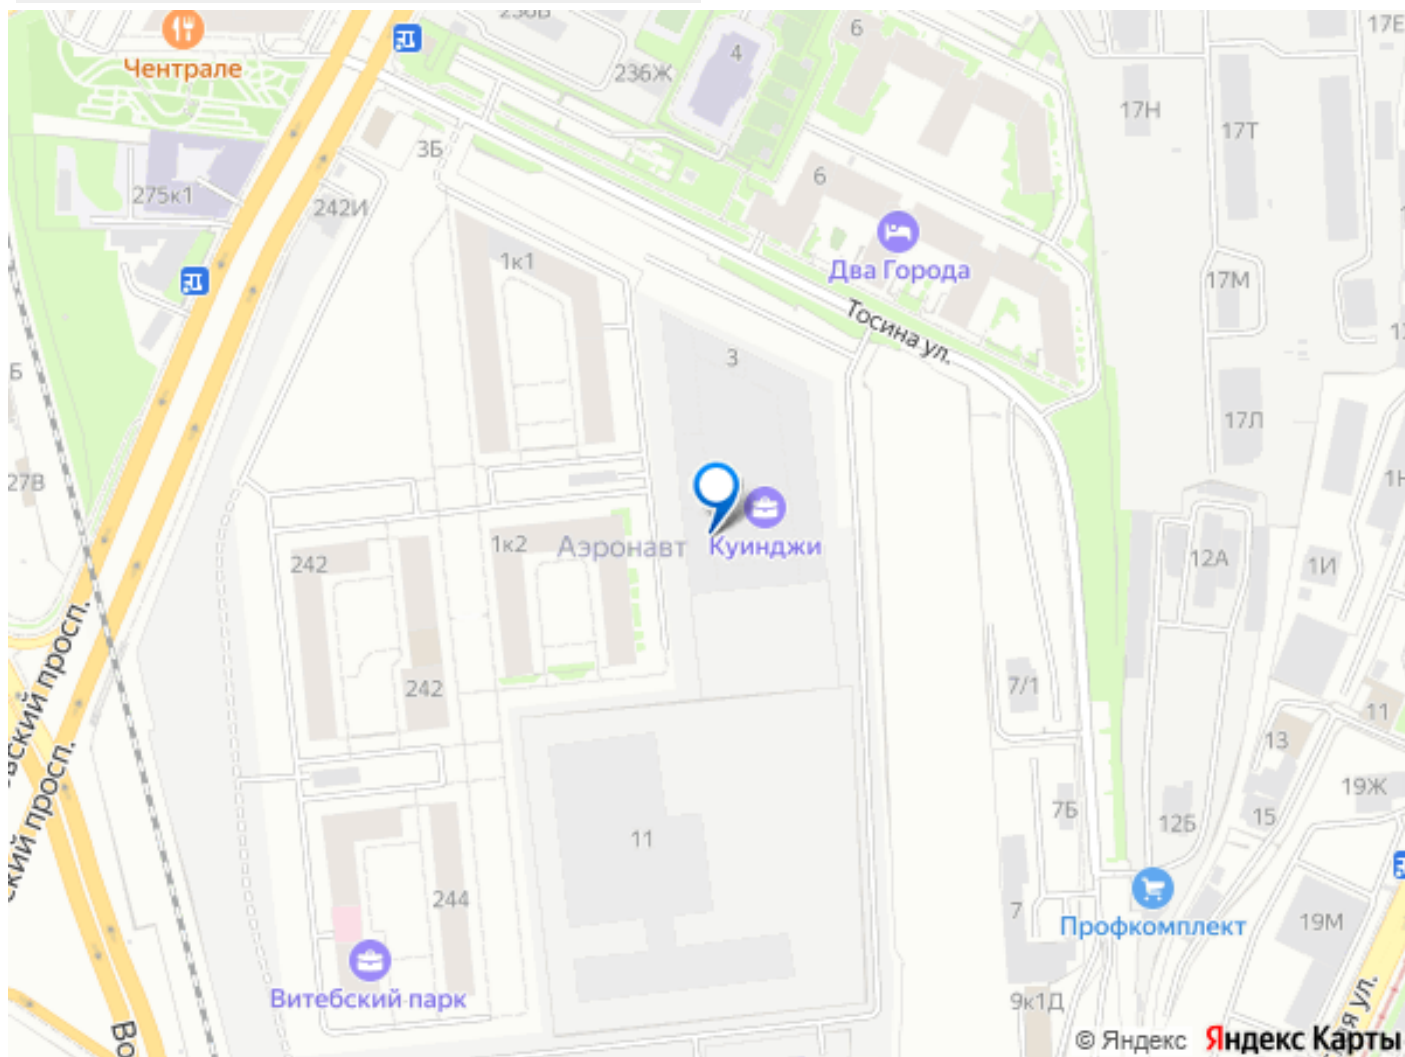

🕒 Создано: 19.02.2026 в 16:31

🔄 Обновлено: 31.03.2026 в 01:00

RBI, RBI

79390311269

Санкт-Петербург, улица Тосина, 3

10 994 907 ₽

Санкт-Петербург, улица Тосина, 3

Округ

дома расположится детский сад. «Куинджи»
— дом, озарённый светом. В 10 минутах от
Невского.

РВІ КУИНДЖИ

КОМНАТ ПЛОЩАДЬ ОТДЕЛКА

10 МИНУТ ДО НЕВСКОГО

СВОЙ КОВОРКИНГ С
АРТ-ОБЪЕКТОМ

Move.ru - вся недвижимость России