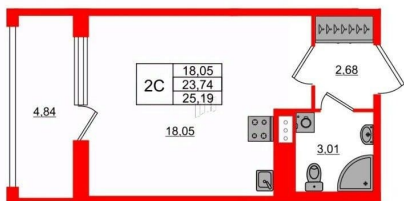

Улица

[проспект Большой Смоленский](#)

Квартира

Жилая площадь

18.1 м²

Общая площадь

23.74 м²

Этаж

ПН Петербургская Недвижимость

Студия, 23.74м²

- Кол-во комнат 1
- Этаж 9 из 11
- Общая площадь 23.74м²
- Жилая площадь 18.05м²

move.ru

Move.ru - вся недвижимость России