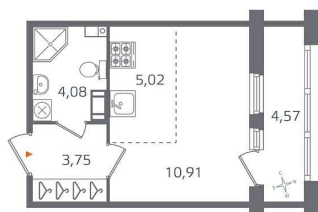

Квартира

Высота потолков

2.73 м

Жилая площадь

10.9 м²

Общая площадь

23.76 м²

Этаж

Квартира в новостройке

да

Год сдачи

2 квартал 2026 г.

лифт

Описание

Студия, 23.76 м²

Срок сдачи **II кв. 2026**
Жилая площадь **10.91 м²**
Площадь лоджии **4.57 м²**

Студия, 23.76 м²

Срок сдачи **II кв. 2026**
Жилая площадь **10,91 м²**
Площадь лоджии **4,57 м²**