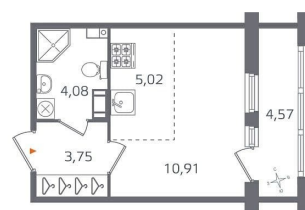

Квартира

Высота потолков

2.73 м

Жилая площадь

10.9 м²

Общая площадь

23.76 м²

Этаж

Квартира в новостройке

да

Год сдачи

2 квартал 2026 г.

лифт

Описание

Студия, 23.76 м²

Срок сдачи **II кв. 2026**
Жилая площадь **10.91 м²**
Площадь лоджии **4.57 м²**

Студия, 23.76 м²

Срок сдачи **II кв. 2026**
Жилая площадь **10,91 м²**
Площадь лоджии **4,57 м²**