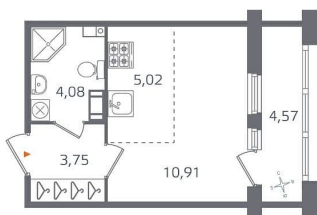

Квартира

Высота потолков

2.73 м

Жилая площадь

10.9 м²

Общая площадь

23.76 м²

Этаж

Студия, 23.76 м²

Срок сдачи **II кв. 2026**
Жилая площадь **10.91 м²**
Площадь balcon **4.57 м²**