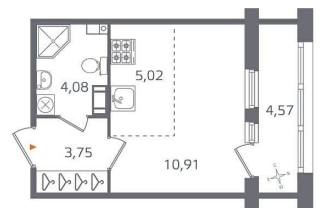

Квартира

Высота потолков

2.73 м

Жилая площадь

10.9 м²

Общая площадь

23.76 м²

Этаж

Квартира в новостройке

да

Год сдачи

2 квартал 2026 г.

лифт

Описание

Студия, 23.76 м²

Срок сдачи **II кв. 2026**
Жилая площадь **10.91 м²**
Площадь лоджии **4.57 м²**

Срок сдачи **II кв. 2026**
Жилая площадь **10.91 м²**
Площадь лоджии **4.57 м²**