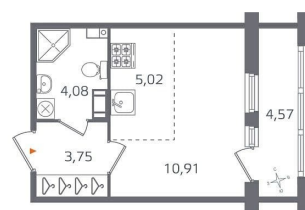

Квартира

Высота потолков

2.73 м

Жилая площадь

10.9 м²

Общая площадь

23.76 м²

Этаж

Квартира в новостройке

да

Год сдачи

2 квартал 2026 г.

лифт

Описание

Студия, 23.76 м²

Срок сдачи **II кв. 2026**
Жилая площадь **10.91 м²**
Площадь лоджии **4.57 м²**

Срок сдачи **II кв. 2026**
Жилая площадь **10.91 м²**
Площадь кухни **4.57 м²**