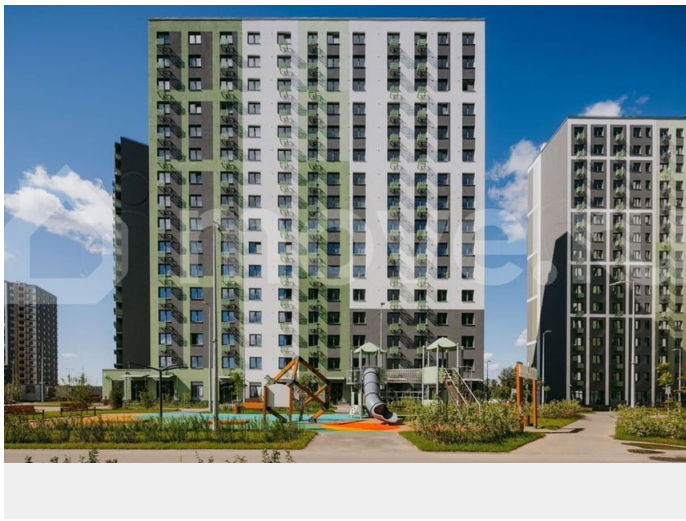

## Описание

Цена действует при 100% оплате и на определенные ипотечные программы. Подробности — в отделе продаж по телефону. Продается студия в ЖК «ЛСР. Ржевский парк» на 2 этаже. Общая площадь составляет 23.70 кв. м. Квартира с чистовой отделкой. Жилой комплекс «ЛСР. Ржевский парк» располагается по адресу Ленинградская область, Всеволожский район, Ковалёво пос.. ЛСР. Ржевский парк —

Расположение комплекса: • 13 минут до ж/д станции «Ковалёво»; • 30 минут до центра Санкт-Петербурга на автомобиле; • 26 минут до Финляндского вокзала. Квартира сдаётся с готовой отделкой из современных экологичных материалов: ламинированные межкомнатные двери, двухкамерные стеклопакеты, флизелиновые обои, качественный матовый ламинат с фактурой дерева, керамическая плитка. Между домами будут устроены бульвары, пешеходные и велодорожки, игровые и спортивные площадки, зоны отдыха для детей и взрослых. На первых этажах находятся кофейные, магазины, кафе и сервисные службы. На территории построят 4 школы, 9 детских садов, 2 спортивных комплекса, поликлинику, станцию скорой помощи и пожарное депо. Первый детский сад откроется уже в 2025 году. Преимущества комплекса: • Рядом лесопарк и Ладожское озеро • Живописные виды из окон • Безбарьерная среда • Развитая социальная инфраструктура • Умный дом • Двор без машин Успейте приобрести квартиру на выгодных условиях! Чтобы узнать подробности, обращайтесь за консультацией по телефону.