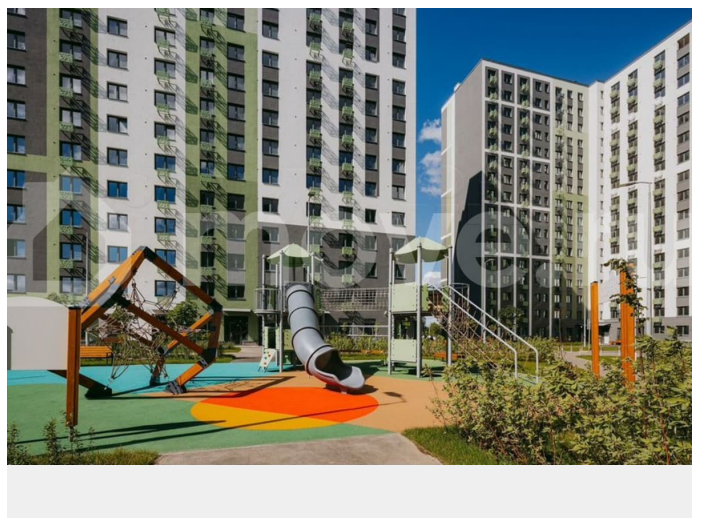

## Описание

Цена действует при 100% оплате и на определенные ипотечные программы. Подробности — в отделе продаж по телефону. Продается студия в ЖК «ЛСР. Ржевский парк» на 2 этаже. Общая площадь составляет 23.70 кв. м. Квартира с чистовой отделкой. Жилой комплекс «ЛСР. Ржевский парк» располагается по адресу Ленинградская область, Всеволожский район, Ковалёво пос.. ЛСР. Ржевский парк —

Расположение комплекса: • 13 минут до ж/д станции «Ковалёво»; • 30 минут до центра Санкт-Петербурга на автомобиле; • 26 минут до Финляндского вокзала. Квартира сдаётся с готовой отделкой из современных экологичных материалов: ламинированные межкомнатные двери, двухкамерные стеклопакеты, флизелиновые обои, качественный матовый ламинат с фактурой дерева, керамическая плитка. Между домами будут устроены бульвары, пешеходные и велодорожки, игровые и спортивные площадки, зоны отдыха для детей и взрослых. На первых этажах находятся кофейные, магазины, кафе и сервисные службы. На территории построят 4 школы, 9 детских садов, 2 спортивных комплекса, поликлинику, станцию скорой помощи и пожарное депо. Первый детский сад откроется уже в 2025 году. Преимущества комплекса: • Рядом лесопарк и Ладожское озеро • Живописные виды из окон • Безбарьерная среда • Развитая социальная инфраструктура • Умный дом • Двор без машин Успейте приобрести квартиру на выгодных условиях! Чтобы узнать подробности, обращайтесь за консультацией по телефону.