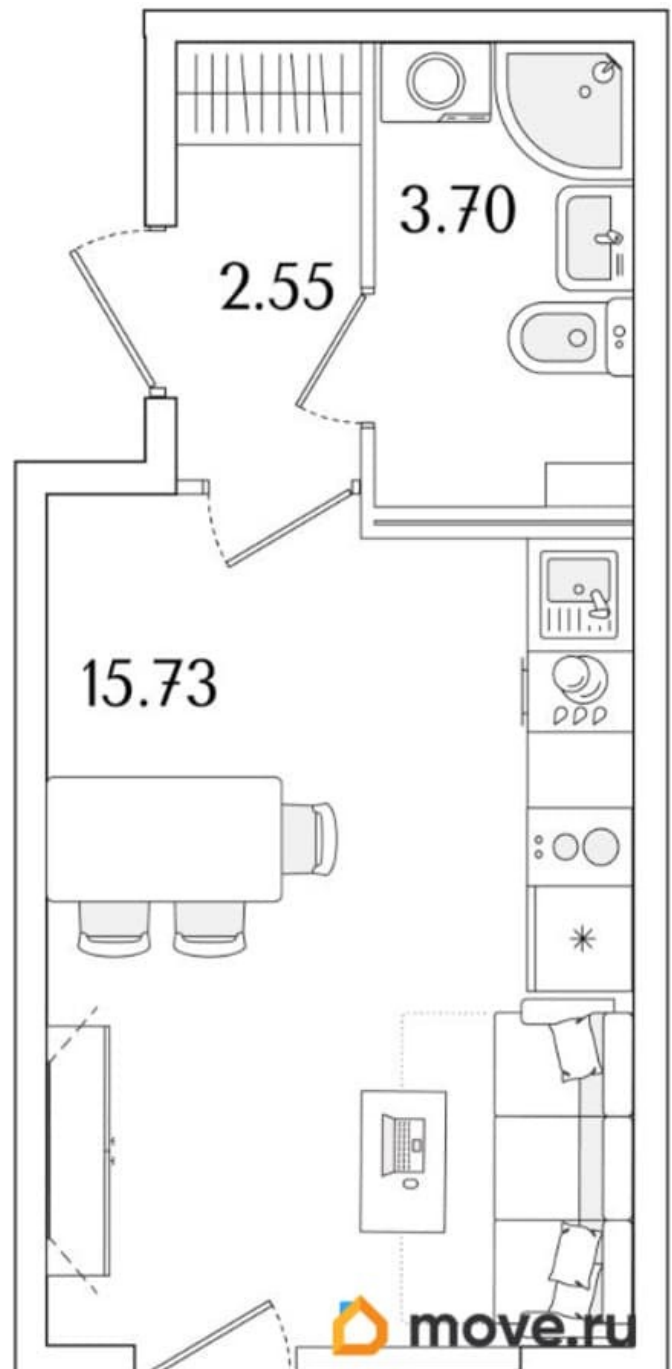

Квартира

Высота потолков

2.74 м

Общая площадь

23.7 м²

Этаж

2/15

Детали объекта

лифт

Описание

Продаётся студия в строящемся доме (Корпус 1 (секции 1, 2, 3)), срок сдачи: I-кв. 2029, общей площадью 23.7 кв.м., на 2 этаже.

Новый жилой комплекс «Аурум» от застройщика «РосСтройИнвест» расположен по адресу: г. Санкт-Петербург,