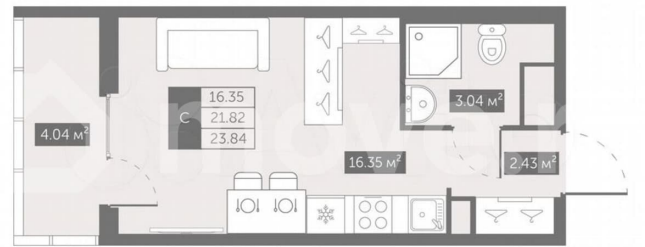

🕒 Создано: 17.02.2026 в 01:26

🔄 Обновлено: 11.04.2026 в 01:18

Отдел продаж, ГК ФСК

89251234567

Санкт-Петербург, ш. Московское, стр

4 721 337 ₽

Санкт-Петербург, ш. Московское, стр

Улица

[шоссе Московское](#)

Квартира

Общая площадь

23.7 м²

Этаж

9/10

Детали объекта

Тип сделки

Продам

Раздел

[Квартиры](#)

Ремонт

с отделкой

Квартира в новостройке

да

Описание

Прямая продажа от застройщика.
Беспроцентная рассрочка. Студия в ЖК квартал «Новый Московский» на 9-м этаже. Общая площадь 23,67. Чистовая отделка. ГК ФСК представляет квартал «Новый Московский» в Пушкинском районе. Этот комплекс объединит в себе успешный опыт