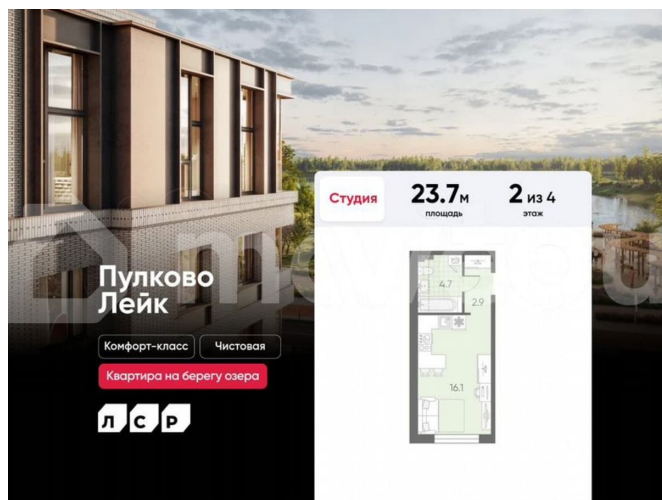

## Описание

Цена действует при 100% оплате и на определенные ипотечные программы. Подробности — в отделе продаж по телефону. Продается студия в ЖК «Пулково Лейк» на 2 этаже. Общая площадь составляет 23.70 кв. м. Квартира с чистовой отделкой. Жилой комплекс «Пулково Лейк» располагается по адресу Санкт-Петербург, Московский. Пулково Лейк – проект малоэтажной застройки на берегу озера на

<https://spb.move.ru/objects/9293221621>

**ООО «ЛСР. Недвижимость-Северо-Запад», ЛСР. Недвижимость - Северо-Запад**

**89251234567**

для заметок

границе Московского и Пушкинского районов.

Дома высотой всего 4 этажа, квартиры от уютных студий до трехкомнатных квартир для большой семьи. Широчайший выбор планировок, включая квартиры с мастер-спальнями, патио, каминами, саунами, двухуровневые квартиры. Школа, детские сады, парк на берегу озера и выезды на Пулковское и Петербургское шоссе.