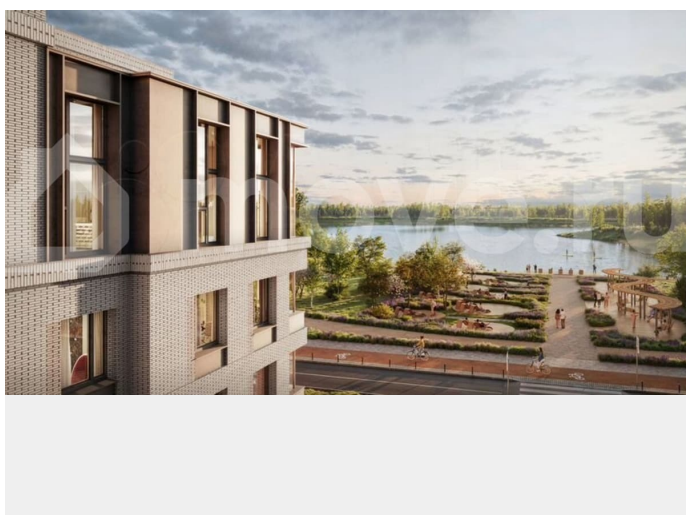

квартиру на выгодных условиях! Чтобы узнать подробности, обращайтесь за консультацией по телефону.

Студия **23.7м** площадь **2 из 4** этаж

Пулково Лейк

Комфорт-класс Чистовая

Квартира на берегу озера

ЛСР