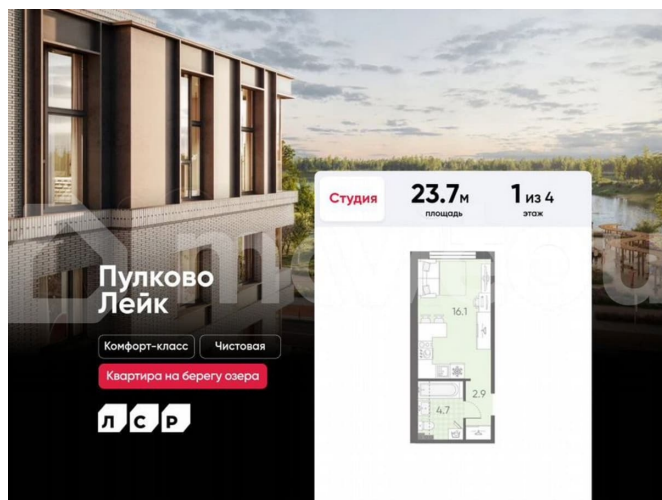

Создано: 17.02.2026 в 01:17

Обновлено: 02.04.2026 в 01:20

Санкт-Петербург, поселок Шушары

5 330 367 ₺

Санкт-Петербург, поселок Шушары

Квартира

Общая площадь

23.7 м²

с отделкой

Квартира в новостройке

да

Описание

Цена действует при 100% оплате и на определенные ипотечные программы. Подробности — в отделе продаж по телефону. Продается студия в ЖК «Пулково Лейк» на 1 этаже. Общая площадь составляет 23.70 кв. м. Квартира с чистовой отделкой. Жилой комплекс «Пулково Лейк» располагается по адресу Санкт-Петербург, Московский. Пулково Лейк – проект малоэтажной застройки на берегу озера на

<https://spb.move.ru/objects/9290004108>

ООО «ЛСР. Недвижимость-Северо-Запад», ЛСР. Недвижимость - Северо-Запад

89251234567

для заметок

границе Московского и Пушкинского районов.

Дома высотой всего 4 этажа, квартиры от уютных студий до трехкомнатных квартир для большой семьи. Широчайший выбор планировок, включая квартиры с мастер-спальнями, патио, каминами, саунами, двухуровневые квартиры. Школа, детские сады, парк на берегу озера и выезды на Пулковское и Петербургское шоссе.