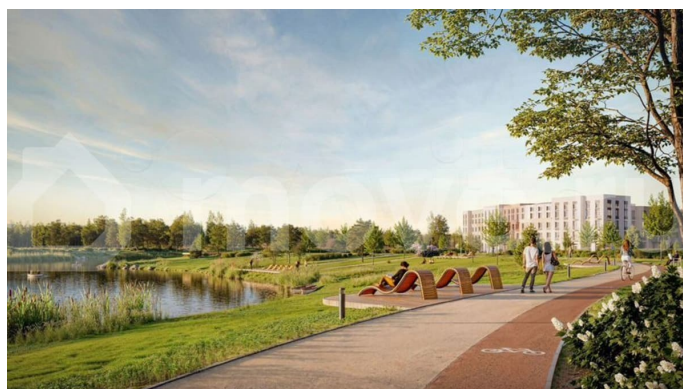

квартиру на выгодных условиях! Чтобы узнать подробности, обращайтесь за консультацией по телефону.

Пулково Лейк

Комфорт-класс Чистовая

Квартира на берегу озера

ЛСР

Студия **23.7**м² площадь 1 из 4 этаж

16.1
4.7
2.9