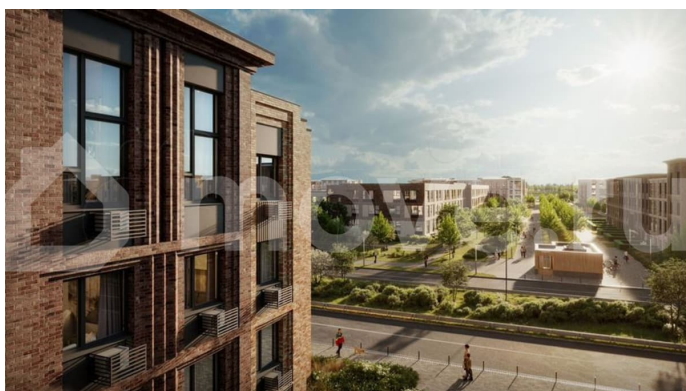

квартиру на выгодных условиях! Чтобы узнать подробности, обращайтесь за консультацией по телефону.

Пулково Лейк

Комфорт-класс Чистовая

Квартира на берегу озера

ЛСР

Студия **23.7**м² площадь 1 из 4 этаж

16.1
4.7
2.9