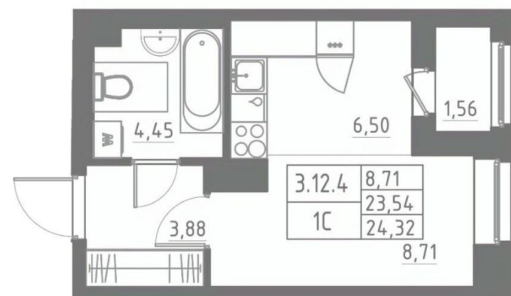

Квартира

Высота потолков

3 м

Жилая площадь

8.5 м²

Площадь кухни

6.4 м²

Общая площадь

23.81 м²

Этаж

12/12

Детали объекта

Тип сделки

Продам

Раздел

[Квартиры](#)

Тип балкона

лоджия

Тип санузла

совмещенный

Вид из окна

на улицу

Ремонт

 move.ru

© Яндекс - Яндекс Карты

с отделкой

Квартира в новостройке

да

Год сдачи

3 квартал 2028 г.

лифт

Описание