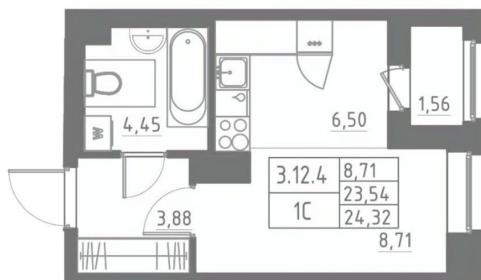

межэтажных перекрытий, шумозащитные окна, малозумные лифты Light-in - в квартирах устанавливаются широкоформатные окна, увеличены на 30%. Высота подоконников на уровне 60 см от пола. Vent-in - в каждой комнате есть клапаны индивидуальной вентиляции, которые обеспечивают приток свежего воздуха с улицы. inHOME умный дом в каждой квартире Интеллектуальная цифровая система, которая позволит дистанционно решать бытовые вопросы, управлять квартирой и экономить на оплате коммунальных услуг. В состав inHOME входят: IP-домофон, Face key, «умные» счетчики, датчики протечки, дистанционное отключение розеток, и т.д. Паркинг Подземный паркинг с доступом на лифте Локация - м. Звездная и м. Купчино 10 мин. на машине - КАД 5 мин. на машине - Пулковское шоссе 15 мин. на машине - Невский проспект 35 мин. на машине

move.ru