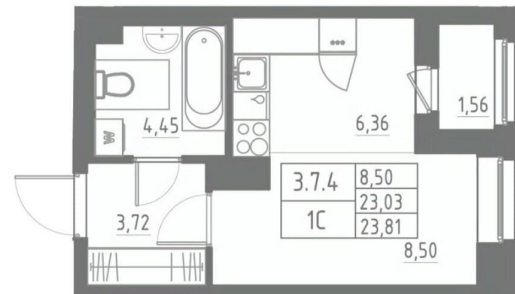

🕒 Создано: 27.01.2026 в 19:58

🔄 Обновлено: 02.04.2026 в 16:29

Группа Аквилон, Группа Аквилон

79820973489

6 126 459 ₺

Округ

[СПБ, Пушкинский район](#)

для заметок

Квартира

Высота потолков

2.7 м

Жилая площадь

8.5 м²

Площадь кухни

6.4 м²

Общая площадь

23.81 м²

Этаж

8/12

Детали объекта

Тип сделки

Продам

Раздел

[Квартиры](#)

Тип балкона

лоджия

Тип санузла

совмещенный

Вид из окна

на улицу

Ремонт