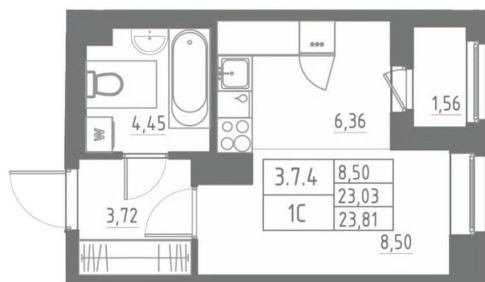

межэтажных перекрытий, шумозащитные окна, малозумные лифты Light-in - в квартирах устанавливаются широкоформатные окна, увеличены на 30%. Высота подоконников на уровне 60 см от пола. Vent-in - в каждой комнате есть клапаны индивидуальной вентиляции, которые обеспечивают приток свежего воздуха с улицы. inHOME умный дом в каждой квартире Интеллектуальная цифровая система, которая позволит дистанционно решать бытовые вопросы, управлять квартирой и экономить на оплате коммунальных услуг. В состав inHOME входят: IP-домофон, Face key, «умные» счетчики, датчики протечки, дистанционное отключение розеток, и т.д. Паркинг Подземный паркинг с доступом на лифте Локация - м. Звездная и м. Купчино 10 мин. на машине - КАД 5 мин. на машине - Пулковское 15 мин. на машине - Невский проспект 35 мин. на машине

move.ru