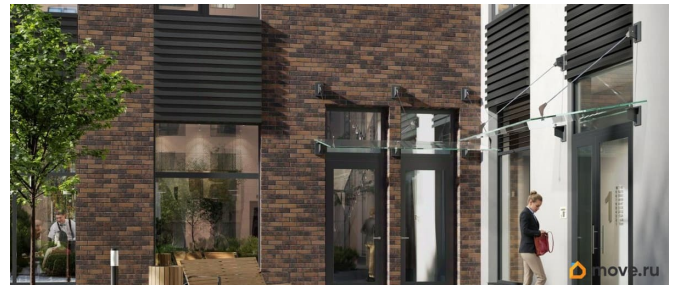

совмещенный

Вид из окна

во двор

Ремонт

с отделкой

---

Квартира в новостройке

да

## Описание

Аквилон Солар — это пространство нового городского ритма, где свет становится частью архитектуры, а форма — отражением внутренней гармонии. Здесь всё подчинено идее современного комфорта и спокойной уверенности в завтрашнем дне. Дом стремится стать естественным продолжением жизни: сбалансированной, продуманной, наполненной энергией света и движения. Это место, где архитектура не давит, а поддерживает, где город чувствуется, но не мешает, и где каждая деталь говорит о вкусе, внимании и уважении к человеку. Преимущества