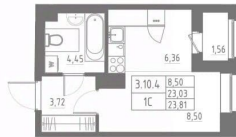

A+

3 вида чистовой отделки

ПЛОЩАДЬ КОМНАТ ЭТАЖ
23.81 10
move.ru