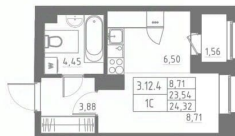

A+

3 вида чистовой отделки

ПЛОЩАДЬ КОМНАТ ЭТАЖ
312.4 23.54 126.22 1C 8.71
move.ru 13