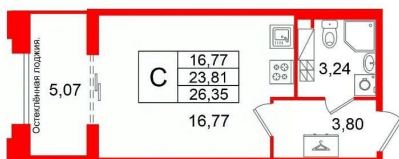

[проспект Рижский](#)

Квартира

Высота потолков

3.03 м

Жилая площадь

16.8 м²

Общая площадь

23.81 м²

Год сдачи

2 квартал 2030 г.

Покупка в ипотеку

да

возможна ипотека, лифт

Описание

Продается уютная студия от застройщика в жилом комплексе «Кристалл Холл» в Адмиралтейском районе. До метро можно добраться пешком всего за 15 минут. Удобная, классическая, функциональная европланировка, просторная прихожая 3.8 м?. Общая площадь студии - 23.81 м?, жилая 16.77 м?, высота потолка 3 м. Квартира продается с отделкой «Норд Лайн бизнес». Что особенного в ЖК «Кристалл Холл»? • 300 м. до наб. Фонтанки, в двух шагах от Троицкого собора и Юсуповского дворца. • Сочетание стилей модерн и эклектика, дополненных элементами классического петербургского стиля. • Клубный дом премиум-класса - всего 236 квартир. • Парадное лобби с потолком до 6,5 м и лаунж-зоной с камином. • Камерный сад, зеленая гостиная, фонтан. • Клуб резидентов: кинотеатр, бильярдная комната, переговорная, детский клуб, фитнес-зал с комнатой для йоги. • Потолки от 3 м до 3,45 м. • Премиальная отделка квартир - Норд Лайн бизнес

Петербургская Недвижимость

Студия, 23.81м²

- 🏠 Кол-во комнат 1
- 🏗️ Этаж 7 из 9
- 📏 Общая площадь 23.81м²
- 🏠 Жилая площадь 16.77м²

move.ru

Move.ru - вся недвижимость России