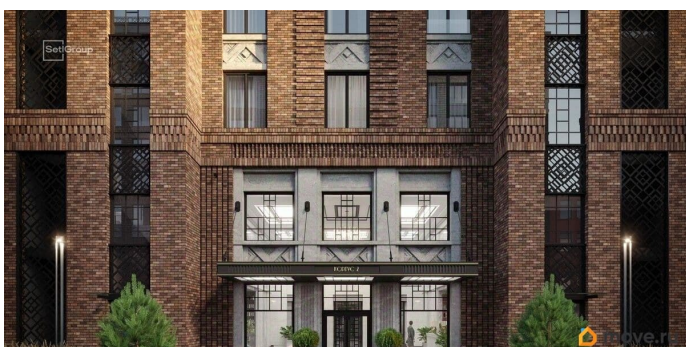

Студия, 23.81м²

- Кол-во комнат 1
- Этаж 6 из 9
- Общая площадь 23.81м²
- Жилая площадь 16.77м²