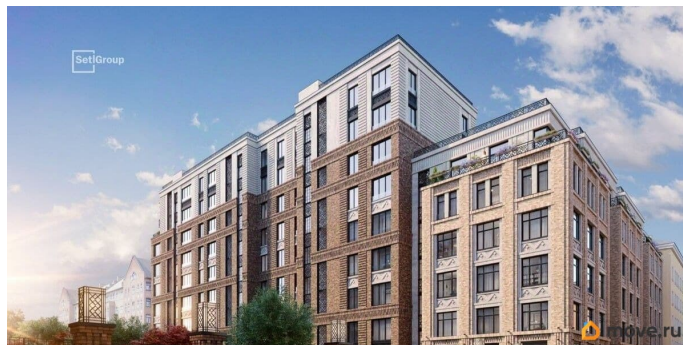

Студия, 23.81м²

- Кол-во комнат 1
- Этаж 6 из 9
- Общая площадь 23.81м²
- Жилая площадь 16.77м²