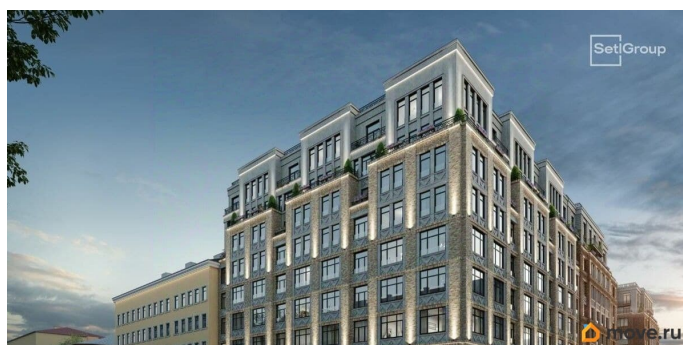

Студия, 23.81м²

- Кол-во комнат 1
- Этаж 6 из 9
- Общая площадь 23.81м²
- Жилая площадь 16.77м²