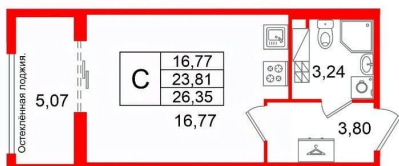

[проспект Рижский](#)

Квартира

Высота потолков

3.03 м

Жилая площадь

16.8 м²

Общая площадь

23.81 м²

- Кол-во комнат 1
- Этаж 6 из 9
- Общая площадь 23.81м²
- Жилая площадь 16.77м²

да

Год сдачи

2 квартал 2030 г.

Покупка в ипотеку

да

возможна ипотека, лифт

Описание

Продается уютная студия от застройщика в жилом комплексе «Кристалл Холл» в Адмиралтейском районе. До метро можно добраться пешком всего за 15 минут. Удобная, классическая, функциональная европланировка, просторная прихожая 3.8 м?. Общая площадь студии - 23.81 м?, жилая 16.77 м?, высота потолка 3 м. Квартира продается с отделкой «Норд Лайн бизнес». Что особенного в ЖК «Кристалл Холл»? • 300 м. до наб. Фонтанки, в двух шагах от Троицкого собора и Юсуповского дворца. • Сочетание стилей модерн и эклектика, дополненных элементами классического петербургского стиля. • Клубный дом премиум-класса - всего 236 квартир. • Парадное лобби с потолком до 6,5 м и лаунж-зоной с камином. • Камерный сад, зеленая гостиная, фонтан. • Клуб резидентов: кинотеатр, бильярдная комната, переговорная, детский клуб, фитнес-зал с комнатой для йоги. • Потолки от 3 м до 3,45 м. • Премиальная отделка квартир - Норд Лайн бизнес

Студия, 23.81м²

- Кол-во комнат 1
- Этаж 6 из 9
- Общая площадь 23.81м²
- Жилая площадь 16.77м²

Move.ru - вся недвижимость России