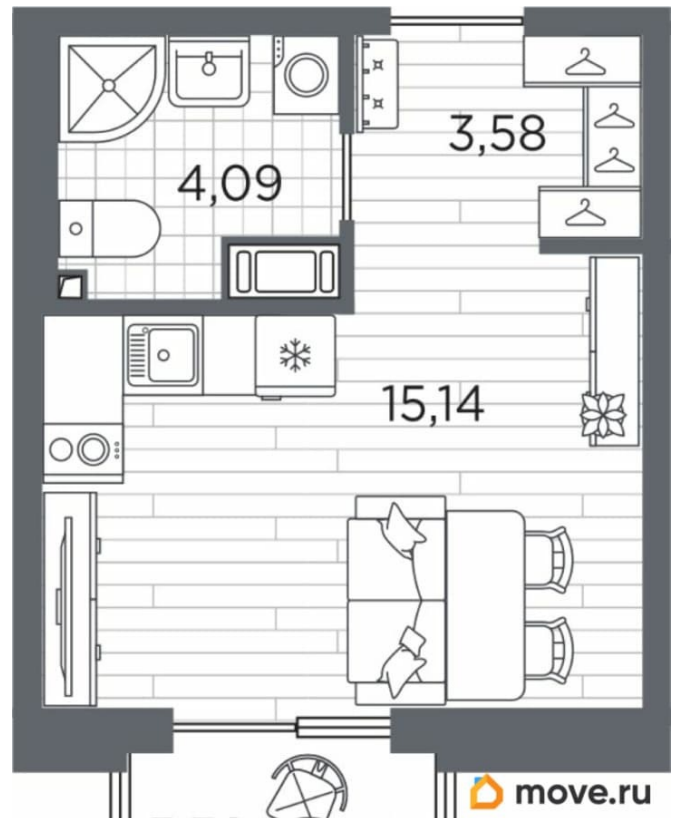

🕒 Создано: 10.10.2025 в 14:20

🔄 Обновлено: 10.12.2025 в 22:15

**Отдел продаж, Бесплатная
консультация**

79318985281

**Санкт-Петербург, Полюстровский
проспект, 87**

9 411 567 ₽

Санкт-Петербург, Полюстровский проспект, 87

Округ

[СПБ, Калининский район](#)

Улица

[проспект Полюстровский](#)

Квартира

Высота потолков

2.7 м

Общая площадь

23.82 м²

Этаж

11/13

Детали объекта

Тип сделки

Продам

Раздел

[Квартиры](#)

Квартира в новостройке

да

Год сдачи

4 квартал 2027 г.

лифт

Описание

для заметок