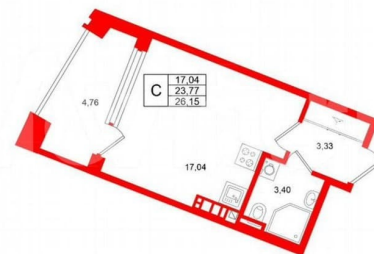

## Квартира

Общая площадь

23.8 м<sup>2</sup>

Этаж

5/7

Что особенного в ЖК «Аристократ»? •

<https://spb.move.ru/objects/9290014626>

Менеджер отдела продаж,  
Петербургская Недвижимость  
**89251234567**

для заметок

**Студия, 23.77м<sup>2</sup>**

- Кол-во комнат 1
- Этаж 5 из 7
- Общая площадь 23.77м<sup>2</sup>
- Жилая площадь 17.04м<sup>2</sup>
- Срок сдачи II квартал 2029