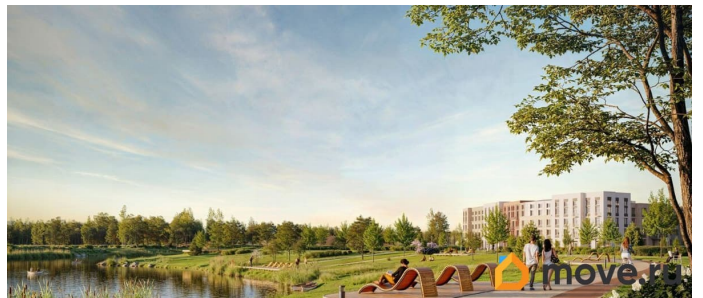

Пулково Лейк

Комфорт-класс   Чистовая

Квартира на берегу озера

Студия **23.8м** **4** из 4
площадь   этаж

4.8
3.8
15.2

move.ru