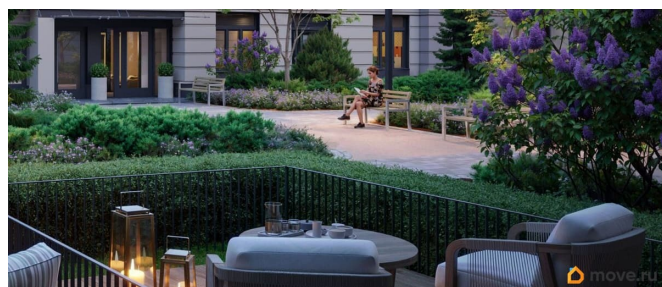

Покупка в ипотеку

да

возможна ипотека, лифт, парковка

Описание

Цена действует при 100% оплате и на определенные ипотечные программы. Подробности — в отделе продаж по телефону. Продается студия в ЖК «Пулково Лейк» на 4 этаже. Общая площадь составляет 23.80 кв. м. Квартира с чистовой отделкой. Жилой комплекс «Пулково Лейк» располагается по адресу Санкт-Петербург, Московский. Пулково Лейк - проект малоэтажной застройки на берегу озера на границе Московского и Пушкинского районов. Дома высотой всего 4 этажа, квартиры от уютных студий до трехкомнатных квартир для большой семьи. Широчайший выбор планировок, включая квартиры с мастер-спальнями, патио, каминами, саунами, двухуровневые квартиры. Школа, детские сады, парк на берегу озера и выезды на Пулковское и Петербургское шоссе.