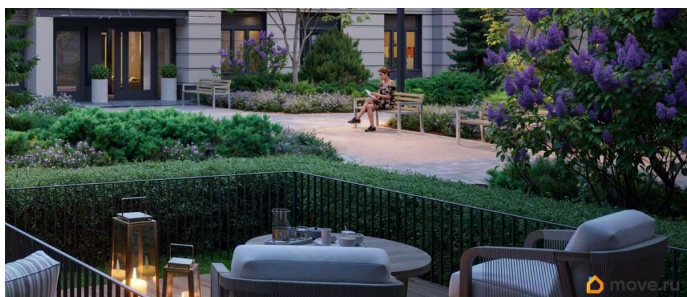

Пулковское и Петербургское шоссе, а также храм рядом со сквером «Пулковский рубеж». Общественное пространство вдоль берега озера превратится во всесезонный парк, в котором найдется место для любых активностей от пробежек, катания на САПах и велосипедах до отдыха в шезлонгах и любования закатом солнца. Зимой будет работать каток, проложен лыжный маршрут, предусмотрено место для новогодней елки и горок для детей. Для Ваших питомцев - площадка для выгула собак. Преимущества:

- Высота потолков от 2,6 до 4,5 м;
- Уникальные планировки;
- Парк на берегу озера;
- Система «Умный дом»;
- Дворы без машин;
- Колясочная в парадной;
- Видеонаблюдение в холлах, на первом этаже, в лифтах и в паркингах.

Успейте приобрести квартиру на выгодных условиях! Чтобы узнать подробности, обращайтесь за консультацией по телефону.