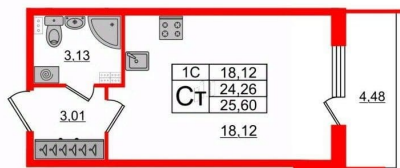

## Описание

Продается уютная студия от застройщика в жилом комплексе «Парадный ансамбль» в престижном Московском районе. До метро можно добраться на транспорте всего за 20 минут. Удобная, классическая, функциональная европланировка, вместительная прихожая 3.01 м?. Общая площадь студии - 23.8 м?, жилая 18.12 м?, высота потолка 2.77 м. Квартира продается с отделкой «Норд Лайн серый». Что особенного в ЖК «Парадный ансамбль»? • Уникальные квартиры. Хай Флет (High Flat) на последних этажах, палисадники у квартир на первом этаже, семейные секции, квартиры с саунами и окном в ванной • Масштабное малоэтажное строительство в престижном Московском районе • Рекреационные зоны: парадный парк в центре квартала, ручей с собственной набережной, центральная площадь, ресторанный комплекс и пешеходный бульвар • Фасады из керамогранита и кирпича с яркими и акцентными входными группами • Две самые большие площадки Setl Kids и Setl Sport • Инновационный Лицей Setl с оригинальной архитектурной концепцией и уникальной образовательной средой

**Петербургская Недвижимость**

**Студия, 23.8м<sup>2</sup>**

- 🏠 Кол-во комнат 1
- 🏗️ Этаж 4 из 5
- 📏 Общая площадь 23.8м<sup>2</sup>
- 🏠 Жилая площадь 18.12м<sup>2</sup>

**move.ru**

Move.ru - вся недвижимость России