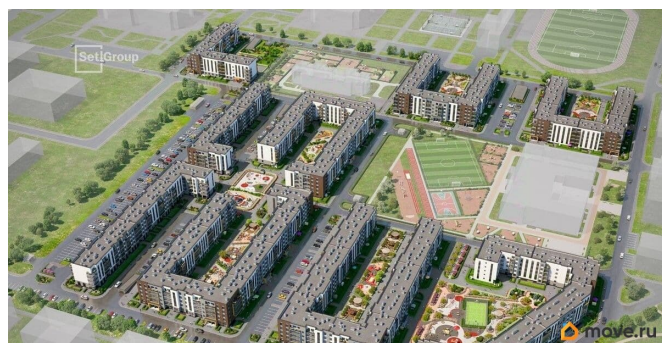

**Санкт-Петербург, Пулковское шоссе,
95к3**

6 550 069 ₹

Санкт-Петербург, Пулковское шоссе, 95к3

Округ

[СПБ, Московский район](#)

Квартира

Высота потолков

2.77 м

Жилая площадь

18.1 м²

Общая площадь

23.8 м²

Этаж

4/5

Детали объекта

Тип сделки

Продам

Раздел

[Квартиры](#)

Тип балкона

балкон

Ремонт

с отделкой

Квартира в новостройке

да

Год сдачи

**Петербургская Недвижимость,
Петербургская Недвижимость
79810805312**

для заметок