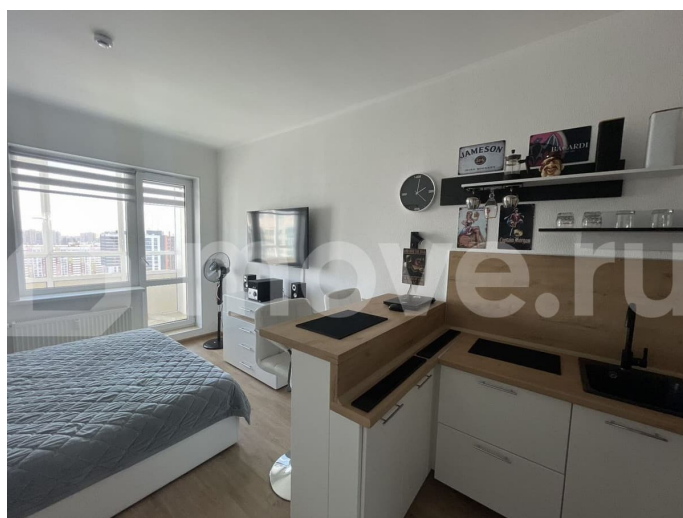

для сдачи в аренду, так и с перспективой дальнейшей перепродажи. Прямая продажа от собственника, никто не прописан, в собственности более 3-х лет. Материнский капитал не использовался. Агентов с помощью о продаже просьба не беспокоить.