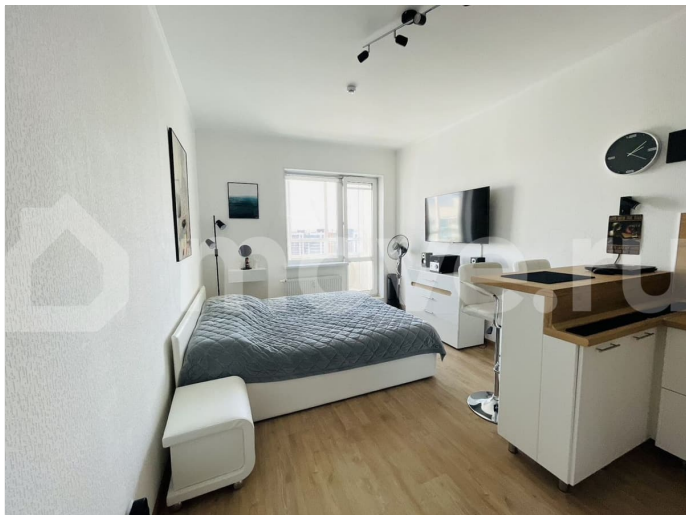

Move.ru - вся недвижимость России