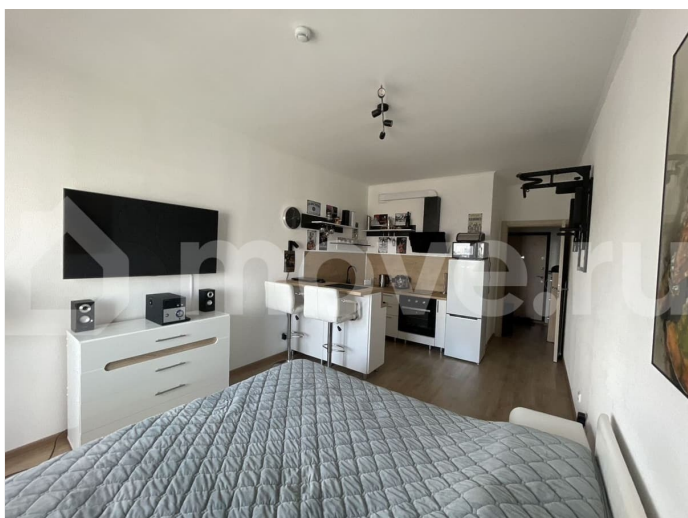

для сдачи в аренду, так и с перспективой дальнейшей перепродажи. Прямая продажа от собственника, никто не прописан, в собственности более 3-х лет. Материнский капитал не использовался. Агентов с помощью о продаже просьба не беспокоить.