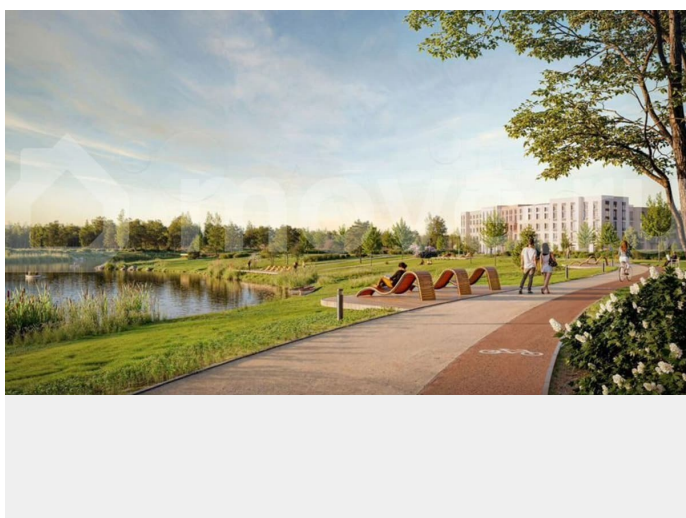

квартиру на выгодных условиях! Чтобы узнать подробности, обращайтесь за консультацией по телефону.

Пулково Лейк

Комфорт-класс Чистовая

Квартира на берегу озера

ЛСР

Студия **23.8м** площадь **4 из 4** этаж