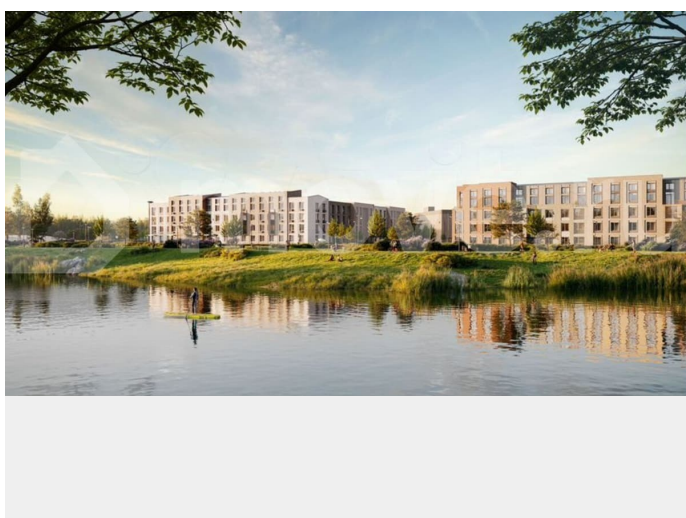

квартиру на выгодных условиях! Чтобы узнать подробности, обращайтесь за консультацией по телефону.

Пулково Лейк

Комфорт-класс Чистовая

Квартира на берегу озера

ЛСР

Студия **23.8м** площадь **4 из 4** этаж