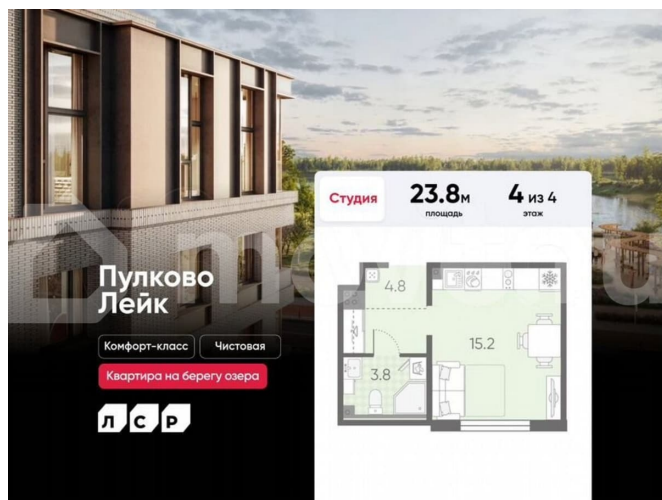

Создано: 17.02.2026 в 01:17

Обновлено: 02.04.2026 в 01:19

Санкт-Петербург, поселок Шушары

5 986 890 ₺

Санкт-Петербург, поселок Шушары

Квартира

Общая площадь

23.8 м²

с отделкой

Квартира в новостройке

да

Описание

Цена действует при 100% оплате и на определенные ипотечные программы. Подробности — в отделе продаж по телефону. Продается студия в ЖК «Пулково Лейк» на 4 этаже. Общая площадь составляет 23.80 кв. м. Квартира с чистовой отделкой. Жилой комплекс «Пулково Лейк» располагается по адресу Санкт-Петербург, Московский. Пулково Лейк – проект малоэтажной застройки на берегу озера на

<https://spb.move.ru/objects/9290003215>

ООО «ЛСР. Недвижимость-Северо-Запад», ЛСР. Недвижимость - Северо-Запад

89251234567

для заметок

границе Московского и Пушкинского районов.

Дома высотой всего 4 этажа, квартиры от уютных студий до трехкомнатных квартир для большой семьи. Широчайший выбор планировок, включая квартиры с мастер-спальнями, патио, каминами, саунами, двухуровневые квартиры. Школа, детские сады, парк на берегу озера и выезды на Пулковское и Петербургское шоссе.