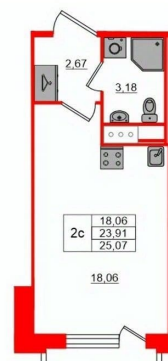

Квартира

Высота потолков

2.75 м

Жилая площадь

18.1 м²

Общая площадь

23.91 м²

Этаж

79394076912

для заметок

 **Петербургская Недвижимость**

Студия, 23.91м²

- Кол-во комнат: 1
- Этаж: 12 из 12
- Общая площадь: 23.91м²
- Жилая площадь: 18.06м²

 move.ru

Покупка в ипотеку

да

возможна ипотека, лифт

Описание

Продается уютная студия от застройщика в жилом комплексе «Сэтл Лофт» в престижном Московском районе. До метро можно добраться пешком всего за 25 минут.

Удобная, классическая, функциональная европланировка, вместительная прихожая 2.67 м². Общая площадь студии - 23.91 м², жилая 18.06 м², высота потолка 3 м.