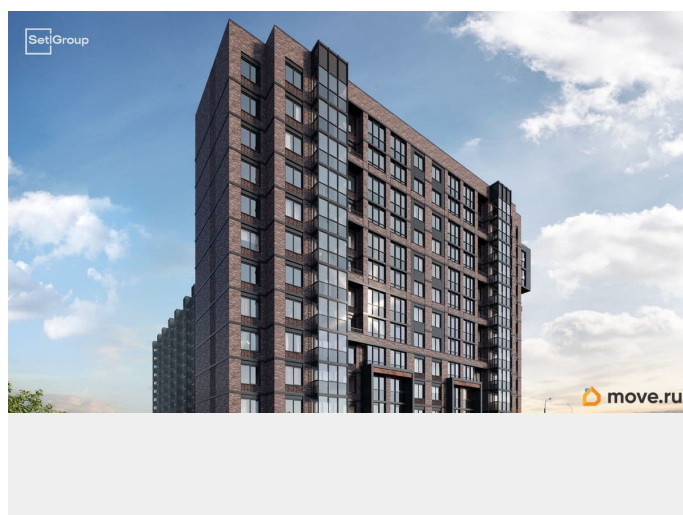

Покупка в ипотеку

да

возможна ипотека, лифт

Описание

Продается уютная студия от застройщика в жилом комплексе «Сэтл Лофт» в престижном Московском районе. До метро можно добраться пешком всего за 25 минут.

Удобная, классическая, функциональная европланировка, вместительная прихожая 2.67 м². Общая площадь студии - 23.91 м², жилая 18.06 м², высота потолка 3 м.

Квартира продается с отделкой «Норд Лайн серый плюс». Что особенного в ЖК «Сэтл Лофт»? • Престижный Московский район.

Близость к метро «Звёздная» • Архитектура в стиле лофт • Единая входная группа с авторским дизайном и лаундж-зоной •

Собственный фитнес-клуб с сауной •

Элементы отделки и декора из Кортеновской стали на фасадах и лобби

Петербургская Недвижимость

Студия, 23.91м²

Кол-во комнат	1
Этаж	12 из 12
Общая площадь	23.91м²
Жилая площадь	18.06м²

2с

18.06
23.91
25.07

18.06

2.67

3.18

move.ru