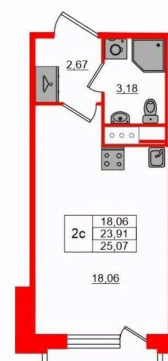

Округ

[СПБ, Московский район](#)

Квартира

Высота потолков

2.75 м

Жилая площадь

18.1 м²

Общая площадь

23.91 м²

Этаж

4/12

Детали объекта

Тип сделки

Продам

Раздел

[Квартиры](#)

 **Петербургская Недвижимость**

Студия, 23.91м²

- Кол-во комнат 1
- Этаж 4 из 12
- Общая площадь 23.91м²
- Жилая площадь 18.06м²

 move.ru

Покупка в ипотеку

да

возможна ипотека, лифт

Описание

Продается уютная студия от застройщика в жилом комплексе «Сэтл Лофт» в престижном Московском районе. До метро можно добраться пешком всего за 25 минут.

Удобная, классическая, функциональная европланировка, вместительная прихожая 2.67 м². Общая площадь студии - 23.91 м², жилая 18.06 м², высота потолка 2.75 м.