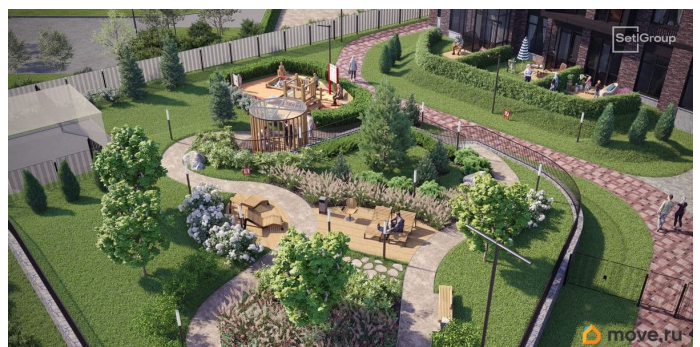

Покупка в ипотеку

да

возможна ипотека, лифт

Описание

Продается уютная студия от застройщика в жилом комплексе «Сэтл Лофт» в престижном Московском районе. До метро можно добраться пешком всего за 25 минут.

Удобная, классическая, функциональная европланировка, вместительная прихожая 2.67 м². Общая площадь студии - 23.91 м², жилая 18.06 м², высота потолка 2.75 м.

Квартира продается с отделкой «Норд Лайн серый плюс». Что особенного в ЖК «Сэтл Лофт»? • Престижный Московский район.

Близость к метро «Звёздная» • Архитектура в стиле лофт • Единая входная группа с авторским дизайном и лаундж-зоной •

Собственный фитнес-клуб с сауной •

Элементы отделки и декора из Кортеновской стали на фасадах и лобби

Петербургская Недвижимость

Студия, 23.91м²

- Кол-во комнат 1
- Этаж 4 из 12
- Общая площадь 23.91м²
- Жилая площадь 18.06м²

2с

18.06
23.91
25.07

18.06

move.ru