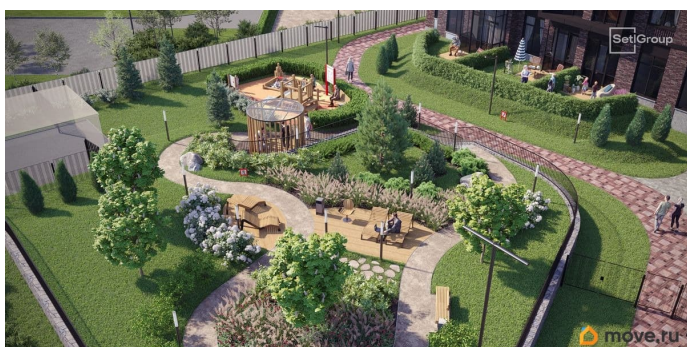

Близость к метро «Звёздная» • Архитектура в стиле лофт • Единая входная группа с авторским дизайном и лаундж-зоной •

Собственный фитнес-клуб с сауной •

Элементы отделки и декора из стали cor-ten на фасадах и лобби