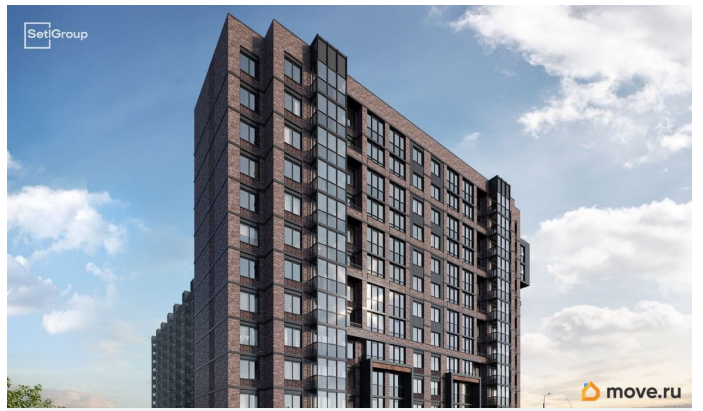

Покупка в ипотеку

да

возможна ипотека, лифт

Описание

Продается уютная студия от застройщика в жилом комплексе «Сэтл Лофт» в престижном Московском районе. До метро можно добраться пешком всего за 25 минут.

Близость к метро «Звёздная» • Архитектура в стиле лофт • Единая входная группа с авторским дизайном и лаундж-зоной •

Собственный фитнес-клуб с сауной •

Элементы отделки и декора из Кортеновской стали на фасадах и лобби