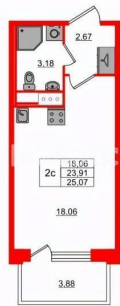

2.75 м

Жилая площадь

18.1 м²

Общая площадь

23.91 м²

Этаж

7/12

Детали объекта

Удобная, классическая, функциональная европланировка, вместительная прихожая 2.67 м?. Общая площадь студии - 23.91 м?, жилая 18.06 м?, высота потолка 2.75 м.

Квартира продается с отделкой «Норд Лайн светлый плюс». Что особенного в ЖК «Setl Лофт»? • Престижный Московский район.

 Петербургская
Недвижимость

Студия, 23.91м²

-  Кол-во комнат 1
-  Этаж 7 из 12
-  Общая площадь 23.91м²
-  Жилая площадь 18.06м²

 move.ru

Move.ru - вся недвижимость России