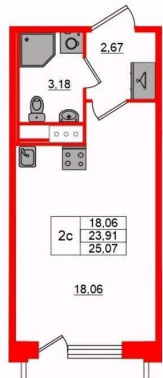

2.75 м

Жилая площадь

18.1 м²

Общая площадь

23.91 м²

Этаж

7/12

Детали объекта

Удобная, классическая, функциональная европланировка, вместительная прихожая 2.67 м?. Общая площадь студии - 23.91 м?, жилая 18.06 м?, высота потолка 2.75 м.

Квартира продается с отделкой «Норд Лайн светлый плюс». Что особенного в ЖК «Сэтл Лофт»? • Престижный Московский район.

П Петербургская
Недвижимость

Студия, 23.91м²

-  Кол-во комнат **1**
-  Этаж **7 из 12**
-  Общая площадь **23.91м²**
-  Жилая площадь **18.06м²**

 move.ru

Move.ru - вся недвижимость России