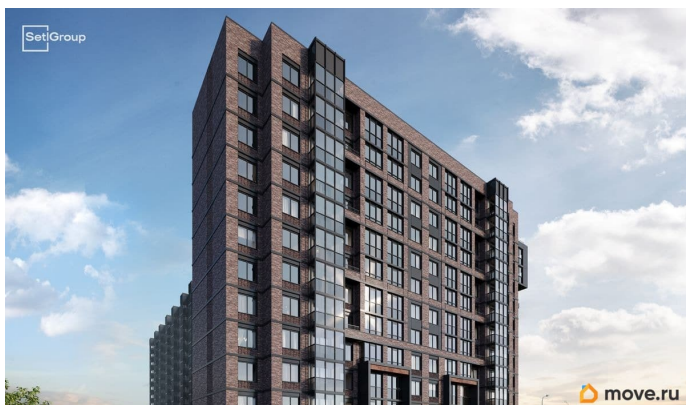

Покупка в ипотеку

да

возможна ипотека, лифт

Описание

Продается уютная студия от застройщика в жилом комплексе «Сэтл Лофт» в престижном Московском районе. До метро можно добраться пешком всего за 25 минут.

Удобная, классическая, функциональная европланировка, вместительная прихожая 2.67 м?. Общая площадь студии - 23.91 м?, жилая 18.06 м?, высота потолка 2.75 м.

Квартира продается с отделкой «Норд Лайн светлый плюс». Что особенного в ЖК «Сэтл Лофт»? • Престижный Московский район.

Близость к метро «Звёздная» • Архитектура в стиле лофт • Единая входная группа с авторским дизайном и лаундж-зоной •

Собственный фитнес-клуб с сауной •

Элементы отделки и декора из Кортеновской стали на фасадах и лобби