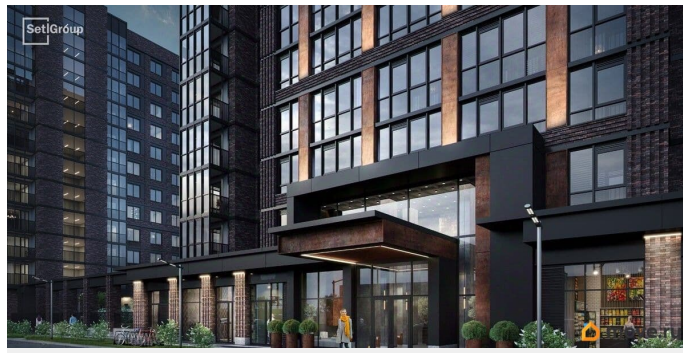

**Питербургская
Недвижимость**

Студия, 23.91м²

- 🏠 Кол-во комнат **1**
- 🏢 Этаж **3 из 12**
- 📏 Общая площадь **23.91м²**
- 🏠 Жилая площадь **18.06м²**

move.ru