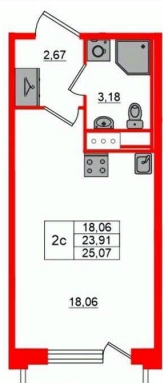

**Квартира**

Высота потолков

2.75 м

Жилая площадь

18.1 м<sup>2</sup>

Общая площадь

23.91 м<sup>2</sup>

Этаж

Собственный фитнес-клуб с сауной •

Элементы отделки и декора из Кортеновской стали на фасадах и лобби

**Питербургская  
Недвижимость**

**Студия, 23.91м<sup>2</sup>**

- 🏠 Кол-во комнат **1**
- 🏢 Этаж **3 из 12**
- 📏 Общая площадь **23.91м<sup>2</sup>**
- 🏠 Жилая площадь **18.06м<sup>2</sup>**