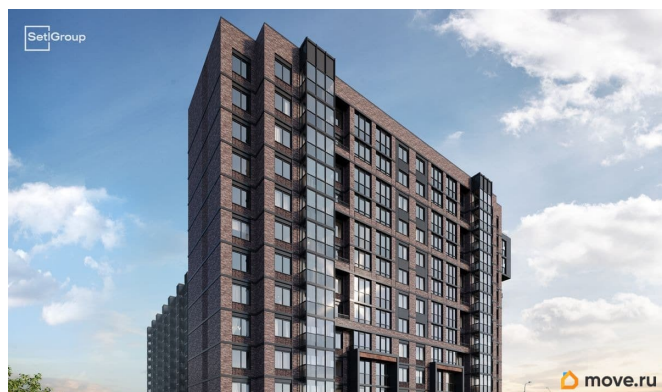

**Петербургская Недвижимость,
Петербургская Недвижимость
79394076912**

**Санкт-Петербург, улица Георгия
Чернышева, Дом 1**

8 450 105 ₺

Санкт-Петербург, улица Георгия Чернышева, Дом 1

Округ

[СПБ, Московский район](#)

Квартира

Высота потолков

2.75 м

Жилая площадь

18.1 м²

Общая площадь

23.91 м²

Этаж

3/12

Детали объекта

Тип сделки

Продам

Раздел

[Квартиры](#)

Тип балкона

балкон

Ремонт

с отделкой

Квартира в новостройке

да

Год сдачи

для заметок