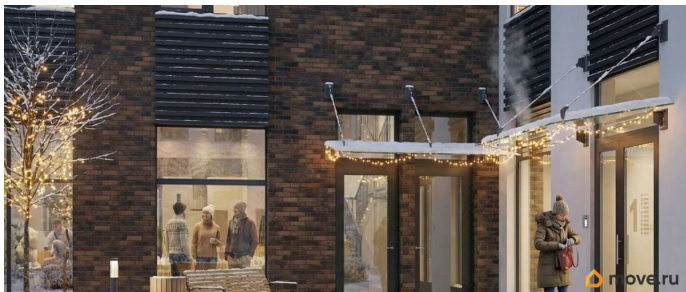

[Квартиры](#)

Квартира в новостройке

да

Год сдачи

3 квартал 2028 г.

лифт

Описание

Продаётся студия в строящемся доме (SOLAR), срок сдачи: III-кв. 2028, общей площадью 23.93 кв.м., на 5 этаже. Аквилон SOLAR - это пространство нового городского ритма, где свет становится частью архитектуры, а форма - отражением

<https://spb.move.ru/objects/9290192782>

**Отдел продаж, Бесплатная
консультация**

79230675472

для заметок

внутренней гармонии. Здесь всё подчинено идее современного комфорта и спокойной уверенности в завтрашнем дне. Дом стремится стать естественным продолжением жизни: сбалансированной, продуманной, наполненной энергией света и движения. Это место, где архитектура не давит, а поддерживает, где город чувствуется, но не мешает, и где каждая деталь говорит о вкусе, внимании и уважении к человеку.