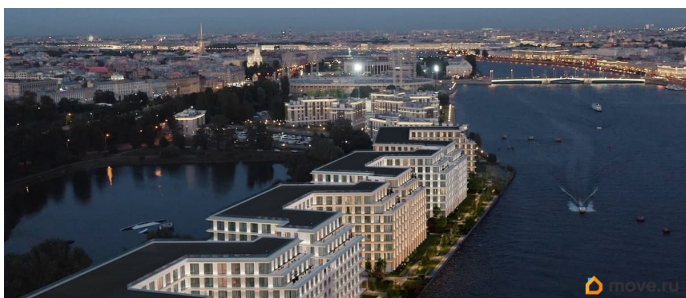

17 ПЕТРОВСКИЙ ОСТРОВ
33 ПЕТРОВСКИЙ ОСТРОВ

СЕКЦИЯ LIFE   **ПЛОЩАДЬ 23,93 М²**

- НОВАЯ ЛЕГЕНДА ПЕТРОВСКОГО ОСТРОВА
- ИСКЛЮЧИТЕЛЬНАЯ ЛОКАЦИЯ

3 СЕКЦИЯ
5 ЭТАЖ