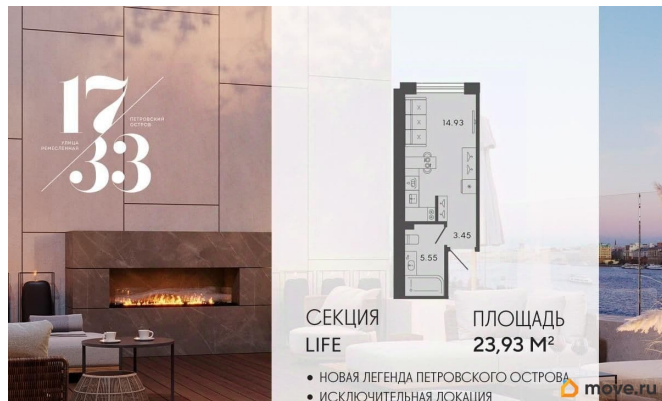

🕒 Создано: 20.02.2026 в 09:42

🔄 Обновлено: 14.04.2026 в 13:50

Element, Element

79830679068

**Санкт-Петербург, Ремесленная улица,
17литЗ**

16 984 318 ₺

Санкт-Петербург, Ремесленная улица, 17литЗ

Округ

[СПБ, Петроградский район](#)

Улица

[улица Ремесленная](#)

Квартира

Высота потолков

3 м

Жилая площадь

14.6 м²

Общая площадь

23.93 м²

Этаж

5/8

Детали объекта

Тип сделки

Продам

Раздел

[Квартиры](#)

Ремонт

без отделки

Квартира в новостройке

да

Год сдачи

для заметок