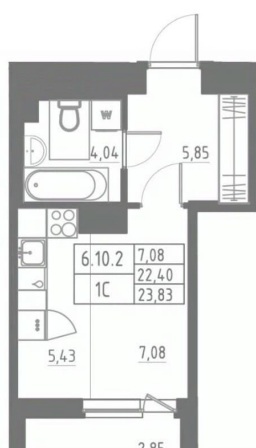

межэтажных перекрытий, шумозащитные окна, малозумные лифты Light-in - в квартирах устанавливаются широкоформатные окна, увеличены на 30%. Высота подоконников на уровне 60 см от пола. Vent-in - в каждой комнате есть клапаны индивидуальной вентиляции, которые обеспечивают приток свежего воздуха с улицы. inHOME умный дом в каждой квартире Интеллектуальная цифровая система, которая позволит дистанционно решать бытовые вопросы, управлять квартирой и экономить на оплате коммунальных услуг. В состав inHOME входят: IP-домофон, Face key, «умные» счетчики, датчики протечки, дистанционное отключение розеток, и т.д. Паркинг Подземный паркинг с доступом на лифте Локация - м. Звездная и м. Купчино 10 мин. на машине - КАД 5 мин. на машине - Пулковское 15 мин. на машине - Невский проспект 35 мин. на машине

move.ru