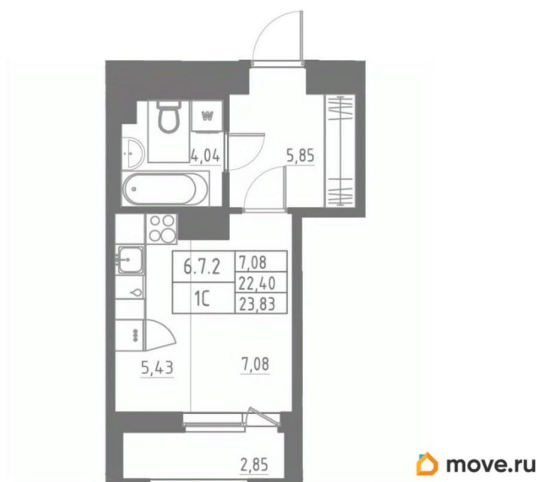

Квартира

Высота потолков

2.7 м

Жилая площадь

7.1 м²

Площадь кухни

5.4 м²

Общая площадь

23.93 м²

Этаж

7/12

Детали объекта

Тип сделки

Продам

Раздел

[Квартиры](#)

Тип балкона

лоджия

Тип санузла

совмещенный

Вид из окна

на улицу

Ремонт

с отделкой

Квартира в новостройке

да

Год сдачи

3 квартал 2028 г.

лифт

Описание

Аквилон Солар — это пространство нового городского ритма, где свет становится частью архитектуры, а форма — отражением внутренней гармонии. Здесь всё подчинено идее современного комфорта и спокойной уверенности в завтрашнем дне. Дом стремится стать естественным продолжением жизни: сбалансированной, продуманной, наполненной энергией света и движения. Это место, где архитектура не давит, а поддерживает, где город чувствуется, но не мешает, и где каждая деталь говорит о вкусе, внимании и уважении к человеку. Преимущества