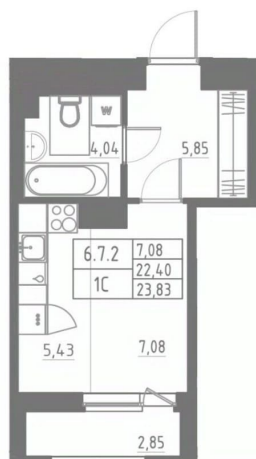

межэтажных перекрытий, шумозащитные окна, малозумные лифты Light-in - в квартирах устанавливаются широкоформатные окна, увеличены на 30%. Высота подоконников на уровне 60 см от пола. Vent-in - в каждой комнате есть клапаны индивидуальной вентиляции, которые обеспечивают приток свежего воздуха с улицы. inHOME умный дом в каждой квартире Интеллектуальная цифровая система, которая позволит дистанционно решать бытовые вопросы, управлять квартирой и экономить на оплате коммунальных услуг. В состав inHOME входят: IP-домофон, Face key, «умные» счетчики, датчики протечки, дистанционное отключение розеток, и т.д. Паркинг Подземный паркинг с доступом на лифте Локация - м. Звездная и м. Купчино 10 мин. на машине - КАД 5 мин. на машине - Пулковское 15 мин. на машине - Невский проспект 35 мин. на машине

move.ru