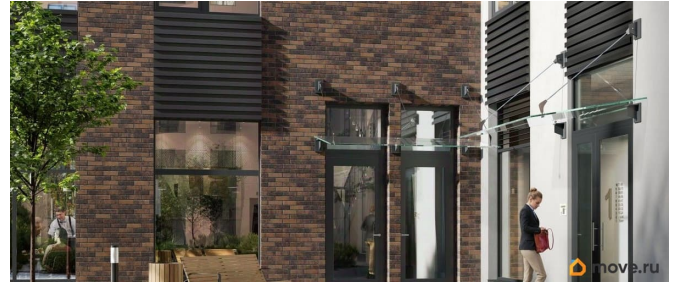

Тип балкона

лоджия

Тип санузла

совмещенный

Вид из окна

на улицу

Ремонт

с отделкой

Квартира в новостройке

да

Год сдачи

3 квартал 2028 г.

лифт

Описание

Аквилон Солар — это пространство нового городского ритма, где свет становится частью архитектуры, а форма — отражением внутренней гармонии. Здесь всё подчинено идее современного комфорта и спокойной уверенности в завтрашнем дне. Дом стремится стать естественным продолжением жизни: сбалансированной, продуманной, наполненной энергией света и движения. Это место, где архитектура не давит, а поддерживает, где город чувствуется, но не мешает, и где каждая деталь говорит о вкусе, внимании и уважении к человеку. Преимущества