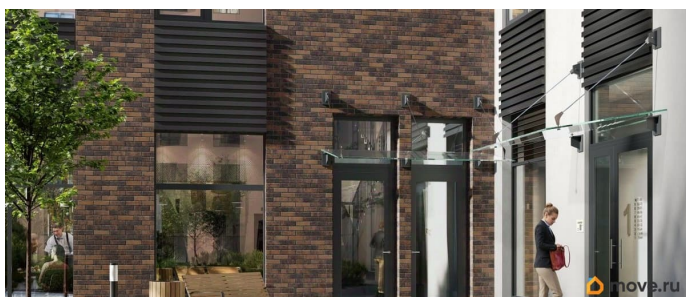

межэтажных перекрытий, шумозащитные окна, малозумные лифты Light-in - в квартирах устанавливаются широкоформатные окна, увеличены на 30%. Высота подоконников на уровне 60 см от пола. Vent-in - в каждой комнате есть клапаны индивидуальной вентиляции, которые обеспечивают приток свежего воздуха с улицы. inHOME умный дом в каждой квартире Интеллектуальная цифровая система, которая позволит дистанционно решать бытовые вопросы, управлять квартирой и экономить на оплате коммунальных услуг. В состав inHOME входят: IP-домофон, Face key, «умные» счетчики, датчики протечки, дистанционное отключение розеток, и т.д. Паркинг Подземный паркинг с доступом на лифте Локация - м. Звездная и м. Купчино 10 мин. на машине - КАД 5 мин. на машине - Пулковское шоссе 15 мин. на машине - Невский проспект 35 мин. на машине