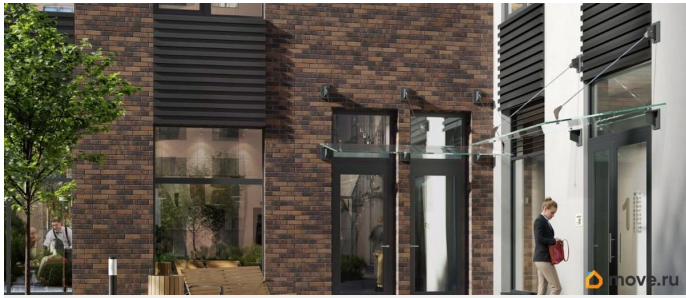

Аквилон⁺
СОЛАР

3 вида чистовой отделки

А⁺

ПЛОЩАДЬ	КОМНАТ	ЭТАЖ
67.2	2	9

move.ru