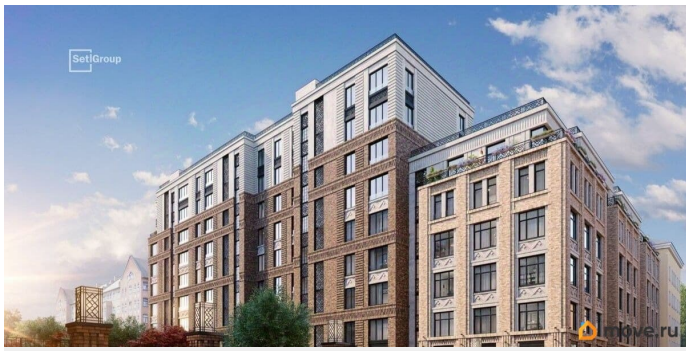

Год сдачи

2 квартал 2030 г.

Покупка в ипотеку

да

возможна ипотека, лифт

Описание

Продается уютная студия от застройщика в жилом комплексе «Кристалл Холл» в Адмиралтейском районе. До метро можно добраться пешком всего за 15 минут. Удобная, классическая, функциональная европланировка, просторная прихожая 3.8 м?. Общая площадь студии - 23.93 м?, жилая 16.77 м?, высота потолка 3 м. Квартира продается с отделкой «Норд Лайн бизнес». Что особенного в ЖК «Кристалл Холл»? • 300 м. до наб. Фонтанки, в двух шагах от Троицкого собора и Юсуповского дворца. • Сочетание стилей модерн и эклектика, дополненных элементами классического петербургского стиля. • Клубный дом премиум-класса - всего 236 квартир. • Парадное лобби с потолком до 6,5 м и лаунж-зоной с камином. • Камерный сад, зеленая гостиная, фонтан. • Клуб резидентов: кинотеатр, бильярдная комната, переговорная, детский клуб, фитнес-зал с комнатой для йоги. • Потолки от 3 м до 3,45 м. • Премиальная отделка квартир - Норд Лайн бизнес