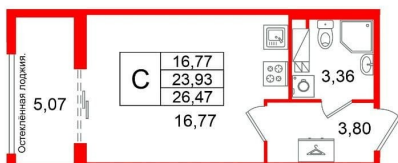

[проспект Рижский](#)

Квартира

Высота потолков

3.03 м

Жилая площадь

16.8 м²

Общая площадь

23.93 м²

Год сдачи

2 квартал 2030 г.

Покупка в ипотеку

да

возможна ипотека, лифт

Описание

Продается уютная студия от застройщика в жилом комплексе «Кристалл Холл» в Адмиралтейском районе. До метро можно добраться пешком всего за 15 минут. Удобная, классическая, функциональная европланировка, просторная прихожая 3.8 м?. Общая площадь студии - 23.93 м?, жилая 16.77 м?, высота потолка 3 м. Квартира продается с отделкой «Норд Лайн бизнес». Что особенного в ЖК «Кристалл Холл»? • 300 м. до наб. Фонтанки, в двух шагах от Троицкого собора и Юсуповского дворца. • Сочетание стилей модерн и эклектика, дополненных элементами классического петербургского стиля. • Клубный дом премиум-класса - всего 236 квартир. • Парадное лобби с потолком до 6,5 м и лаунж-зоной с камином. • Камерный сад, зеленая гостиная, фонтан. • Клуб резидентов: кинотеатр, бильярдная комната, переговорная, детский клуб, фитнес-зал с комнатой для йоги. • Потолки от 3 м до 3,45 м. • Премиальная отделка квартир - Норд Лайн бизнес

mn Петербургская
Недвижимость

Студия, 23.93м²

- 🏠 Кол-во комнат **1**
- 🏗️ Этаж **4 из 9**
- 📏 Общая площадь **23.93м²**
- 🏠 Жилая площадь **16.77м²**

move.ru

Move.ru - вся недвижимость России