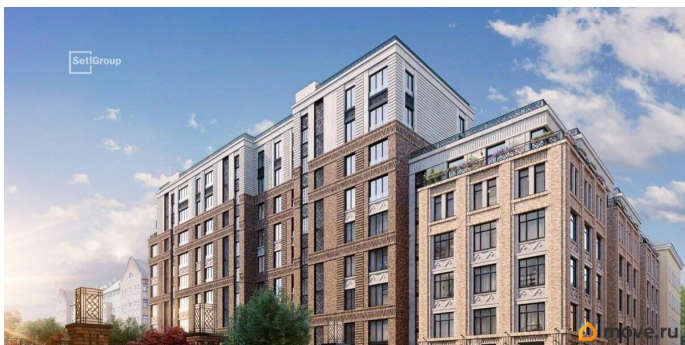

Студия, 23.93м²

- Кол-во комнат 1
- Этаж 5 из 9
- Общая площадь 23.93м²
- Жилая площадь 16.77м²