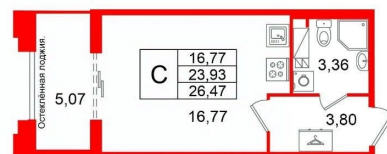

## Квартира

Высота потолков

3.03 м

Жилая площадь

16.8 м<sup>2</sup>

Общая площадь

23.93 м<sup>2</sup>

Этаж

- Кол-во комнат 1
- Этаж 5 из 9
- Общая площадь 23.93м<sup>2</sup>
- Жилая площадь 16.77м<sup>2</sup>

 move.ru

да

---

Год сдачи

2 квартал 2030 г.

---

Покупка в ипотеку