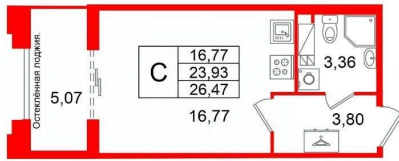

Студия, 23.93м²

- Кол-во комнат 1
- Этаж 5 из 9
- Общая площадь 23.93м²
- Жилая площадь 16.77м²