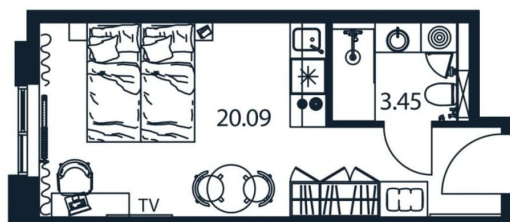

площадью 23.99 кв.м., на 10 этаже. «АРТ ПЛАЗА» в Московском районе - двенадцатиэтажный многофункциональный комплекс под управлением RVI PM. В МФК будет 199 юнитов, офисы, коворкинги, ресторан, фитнес-центр, спа и подземный паркинг. Архитектурное бюро «Студия 44» спроектировало фасад здания: нижние этажи облицованы камнем, средние - терракотой, верхние - стеклом. Это создаёт узнаваемый силуэт на пересечении Цветочной и Лиговского проспекта.

move.ru