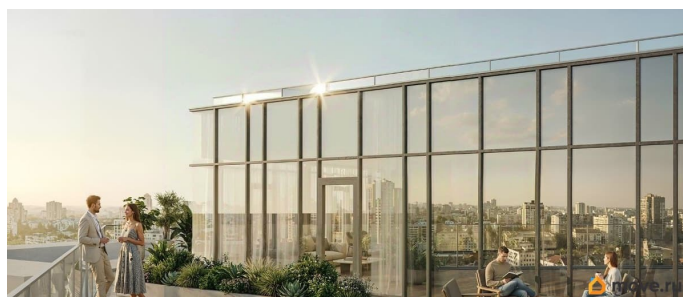

площадью 23.99 кв.м., на 10 этаже. «АРТ ПЛАЗА» в Московском районе - двенадцатиэтажный многофункциональный комплекс под управлением RVI PM. В МФК будет 199 юнитов, офисы, коворкинги, ресторан, фитнес-центр, спа и подземный паркинг. Архитектурное бюро «Студия 44» спроектировало фасад здания: нижние этажи облицованы камнем, средние - терракотой, верхние - стеклом. Это создаёт узнаваемый силуэт на пересечении Цветочной и Лиговского проспекта.

move.ru