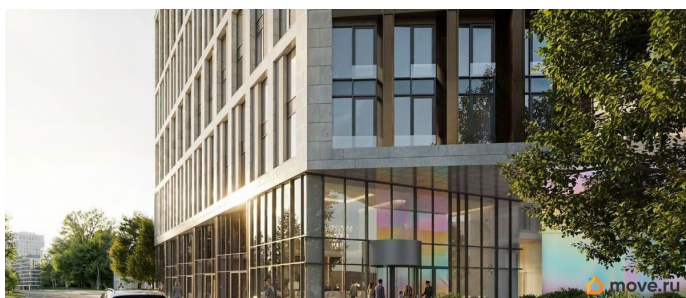

площадью 23.99 кв.м., на 10 этаже. «АРТ ПЛАЗА» в Московском районе - двенадцатиэтажный многофункциональный комплекс под управлением RVI PM. В МФК будет 199 юнитов, офисы, коворкинги, ресторан, фитнес-центр, спа и подземный паркинг. Архитектурное бюро «Студия 44» спроектировало фасад здания: нижние этажи облицованы камнем, средние - терракотой, верхние - стеклом. Это создаёт узнаваемый силуэт на пересечении Цветочной и Лиговского проспекта.

move.ru