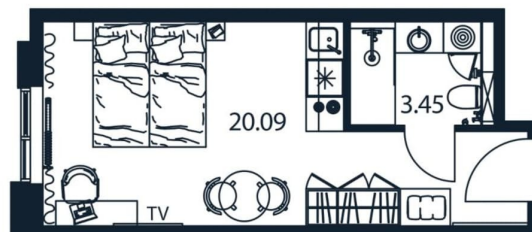

🕒 Создано: 15.04.2026 в 12:32

🔄 Обновлено: 15.04.2026 в 12:33

Санкт-Петербург, Цветочная улица, 2

10 789 350 ₹

Санкт-Петербург, Цветочная улица, 2

Округ

[СПБ, Московский район](#)

Улица

[улица Цветочная](#)

Квартира

Высота потолков

2.9 м

Общая площадь

23.99 м²

Этаж

10/12

Детали объекта

Тип сделки

Продам

Раздел

[Квартиры](#)

Квартира в новостройке

да

Год сдачи

4 квартал 2028 г.

Описание

Продаётся студия в строящемся доме (АРТ ПЛАЗА), срок сдачи: IV-кв. 2028, общей

<https://spb.move.ru/objects/9293607467>

**Отдел продаж, Бесплатная
консультация**

79945094715

для заметок

move.ru