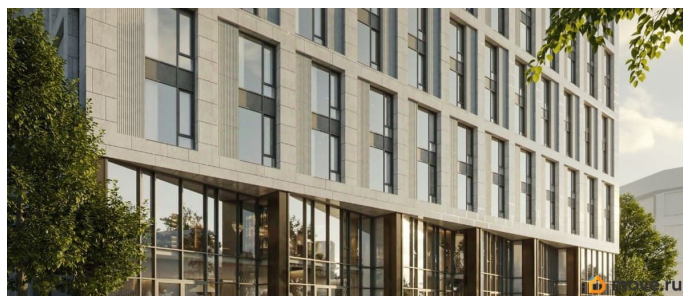

площадью 23.99 кв.м., на 10 этаже. «АРТ ПЛАЗА» в Московском районе - двенадцатиэтажный многофункциональный комплекс под управлением RVI PM. В МФК будет 199 юнитов, офисы, коворкинги, ресторан, фитнес-центр, спа и подземный паркинг. Архитектурное бюро «Студия 44» спроектировало фасад здания: нижние этажи облицованы камнем, средние - терракотой, верхние - стеклом. Это создаёт узнаваемый силуэт на пересечении Цветочной и Лиговского проспекта.

move.ru