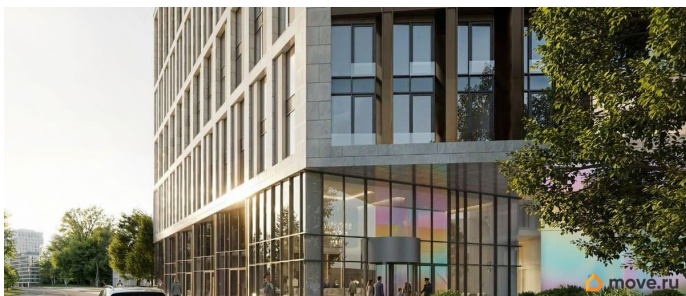

**Отдел продаж, Бесплатная
консультация**

79945094715

для заметок

комплекс под управлением RBI PM. В МФК будет 199 юнитов, офисы, коворкинги, ресторан, фитнес-центр, спа и подземный паркинг. Архитектурное бюро «Студия 44» спроектировало фасад здания: нижние этажи облицованы камнем, средние - терракотой, верхние - стеклом. Это создаёт узнаваемый силуэт на пересечении Цветочной и Лиговского проспекта.