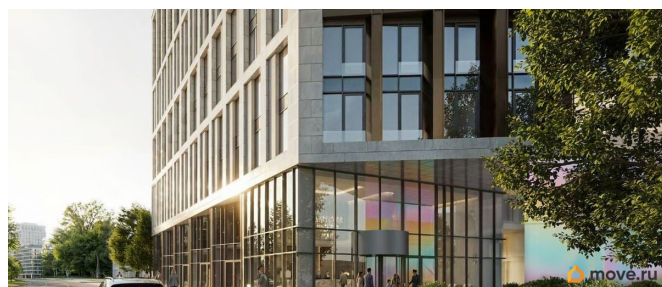

**Отдел продаж, Бесплатная
консультация**

79945094715

для заметок

комплекс под управлением RBI PM. В МФК будет 199 юнитов, офисы, коворкинги, ресторан, фитнес-центр, спа и подземный паркинг. Архитектурное бюро «Студия 44» спроектировало фасад здания: нижние этажи облицованы камнем, средние - терракотой, верхние - стеклом. Это создаёт узнаваемый силуэт на пересечении Цветочной и Лиговского проспекта.