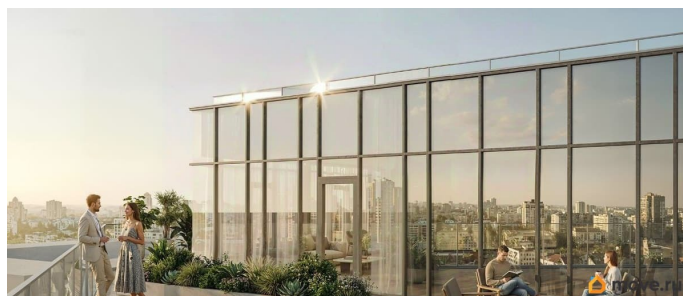

**Отдел продаж, Бесплатная
консультация**

79945094715

для заметок

комплекс под управлением RBI PM. В МФК будет 199 юнитов, офисы, коворкинги, ресторан, фитнес-центр, спа и подземный паркинг. Архитектурное бюро «Студия 44» спроектировало фасад здания: нижние этажи облицованы камнем, средние - терракотой, верхние - стеклом. Это создаёт узнаваемый силуэт на пересечении Цветочной и Лиговского проспекта.