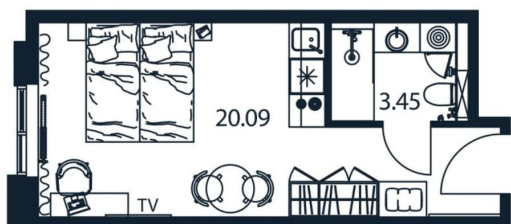

комплекс под управлением RVI PM. В МФК будет 199 юнитов, офисы, коворкинги, ресторан, фитнес-центр, спа и подземный паркинг. Архитектурное бюро «Студия 44» спроектировало фасад здания: нижние этажи облицованы камнем, средние - терракотой, верхние - стеклом. Это создаёт узнаваемый силуэт на пересечении Цветочной и Лиговского проспекта.

move.ru