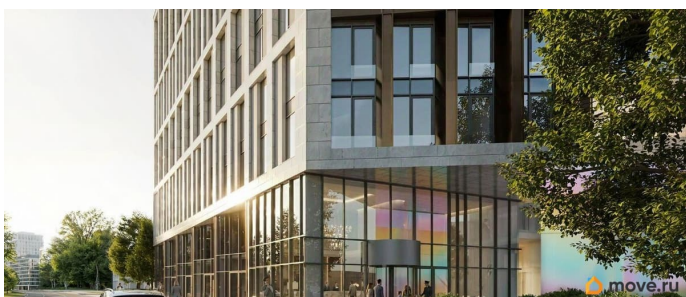

комплекс под управлением RVI PM. В МФК будет 199 юнитов, офисы, коворкинги, ресторан, фитнес-центр, спа и подземный паркинг. Архитектурное бюро «Студия 44» спроектировало фасад здания: нижние этажи облицованы камнем, средние - терракотой, верхние - стеклом. Это создаёт узнаваемый силуэт на пересечении Цветочной и Лиговского проспекта.

move.ru