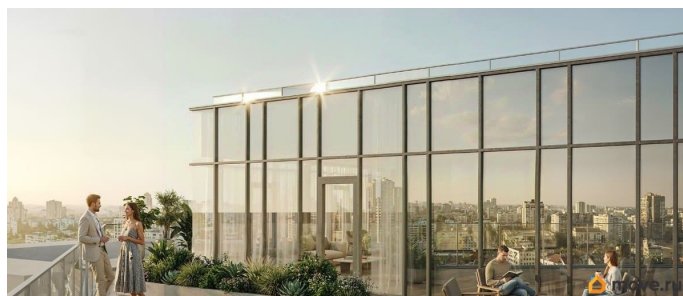

комплекс под управлением RVI PM. В МФК будет 199 юнитов, офисы, коворкинги, ресторан, фитнес-центр, спа и подземный паркинг. Архитектурное бюро «Студия 44» спроектировало фасад здания: нижние этажи облицованы камнем, средние - терракотой, верхние - стеклом. Это создаёт узнаваемый силуэт на пересечении Цветочной и Лиговского проспекта.

move.ru