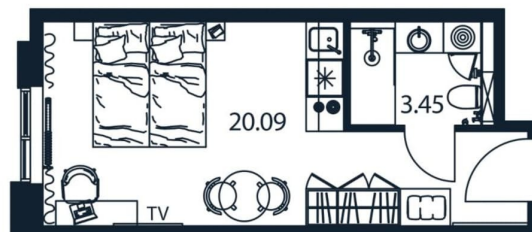

🕒 Создано: 15.04.2026 в 12:27

Обновлено: 15.04.2026 в 11:55

Санкт-Петербург, Цветочная улица, 2

10 649 868 ₹

Санкт-Петербург, Цветочная улица, 2

Округ

[СПБ, Московский район](#)

Улица

[улица Цветочная](#)

Квартира

Общая площадь

23.99 м²

Этаж

9/12

Детали объекта

Тип сделки

Продам

Раздел

[Квартиры](#)

Квартира в новостройке

да

Год сдачи

4 квартал 2028 г.

Описание

Продаётся студия в строящемся доме (АРТ ПЛАЗА), срок сдачи: IV-кв. 2028, общей площадью 23.99 кв.м., на 9 этаже. «АРТ ПЛАЗА» в Московском районе - двенадцатиэтажный многофункциональный

<https://spb.move.ru/objects/9293608492>

**Отдел продаж, Бесплатная
консультация**

79945094715

для заметок