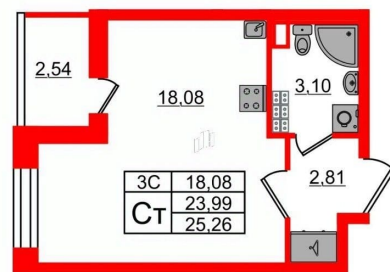

## Квартира

Жилая площадь

18.1 м<sup>2</sup>

Общая площадь

23.99 м<sup>2</sup>

Этаж

5/5

<https://spb.move.ru/objects/9293642214>

**Петербургская Недвижимость,  
Петербургская Недвижимость  
79810805312**

для заметок

**Студия, 23.99м<sup>2</sup>**

- Кол-во комнат 1
- Этаж 5 из 5
- Общая площадь 23.99м<sup>2</sup>
- Жилая площадь 18.08м<sup>2</sup>