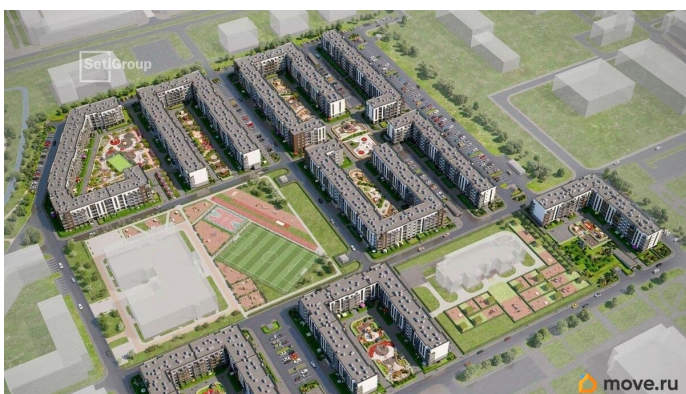

Студия, 23.99м²

- Кол-во комнат 1
- Этаж 5 из 5
- Общая площадь 23.99м²
- Жилая площадь 18.08м²