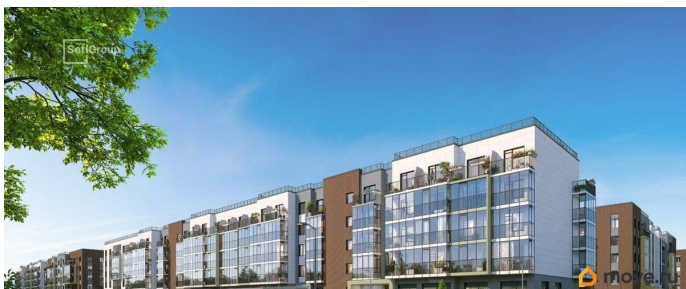

Студия, 23.99м²

- Кол-во комнат 1
- Этаж 5 из 5
- Общая площадь 23.99м²
- Жилая площадь 18.08м²