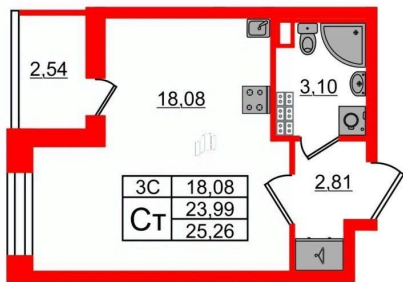

## Квартира

Жилая площадь

18.1 м<sup>2</sup>

Общая площадь

23.99 м<sup>2</sup>

Этаж

5/5

<https://spb.move.ru/objects/9293642214>

**Петербургская Недвижимость,  
Петербургская Недвижимость  
79810805312**

для заметок

**Студия, 23.99м<sup>2</sup>**

- Кол-во комнат 1
- Этаж 5 из 5
- Общая площадь 23.99м<sup>2</sup>
- Жилая площадь 18.08м<sup>2</sup>

## Описание

Продается уютная студия от застройщика в жилом комплексе «Парадный ансамбль» в престижном Московском районе. До метро можно добраться на транспорте всего за 20 минут. Удобная, классическая, функциональная европланировка, вместительная прихожая 2.81 м?. Общая площадь студии - 23.99 м?, жилая 18.08 м?, высота потолка 3.07 м. Квартира продается с отделкой «Норд Лайн светлый». Что особенного в ЖК «Парадный ансамбль»? • Уникальные квартиры. Хай Флет (High Flat) на последних этажах, палисадники у квартир на первом этаже, семейные секции, квартиры с саунами и окном в ванной • Масштабное малоэтажное строительство в престижном Московском районе • Рекреационные зоны: парадный парк в центре квартала, ручей с собственной набережной, центральная площадь, ресторанный комплекс и пешеходный бульвар • Фасады из керамогранита и кирпича с яркими и акцентными входными группами • Две самые большие площадки Setl Kids и Setl Sport • Инновационный Лицей Setl с оригинальной архитектурной концепцией и уникальной образовательной средой

**Студия, 23.99м<sup>2</sup>**

- Кол-во комнат 1
- Этаж 5 из 5
- Общая площадь 23.99м<sup>2</sup>
- Жилая площадь 18.08м<sup>2</sup>

Move.ru - вся недвижимость России