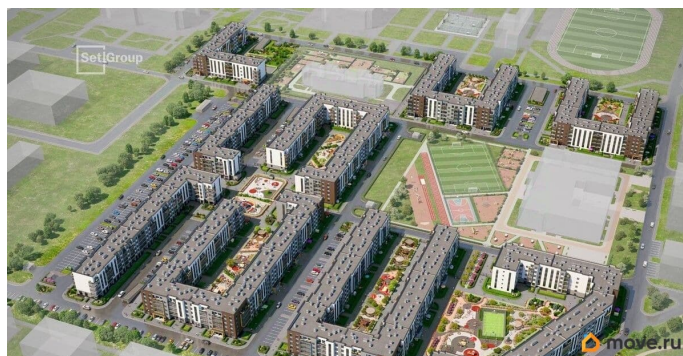

Студия, 23.99м²

- Кол-во комнат 1
- Этаж 5 из 5
- Общая площадь 23.99м²
- Жилая площадь 18.08м²